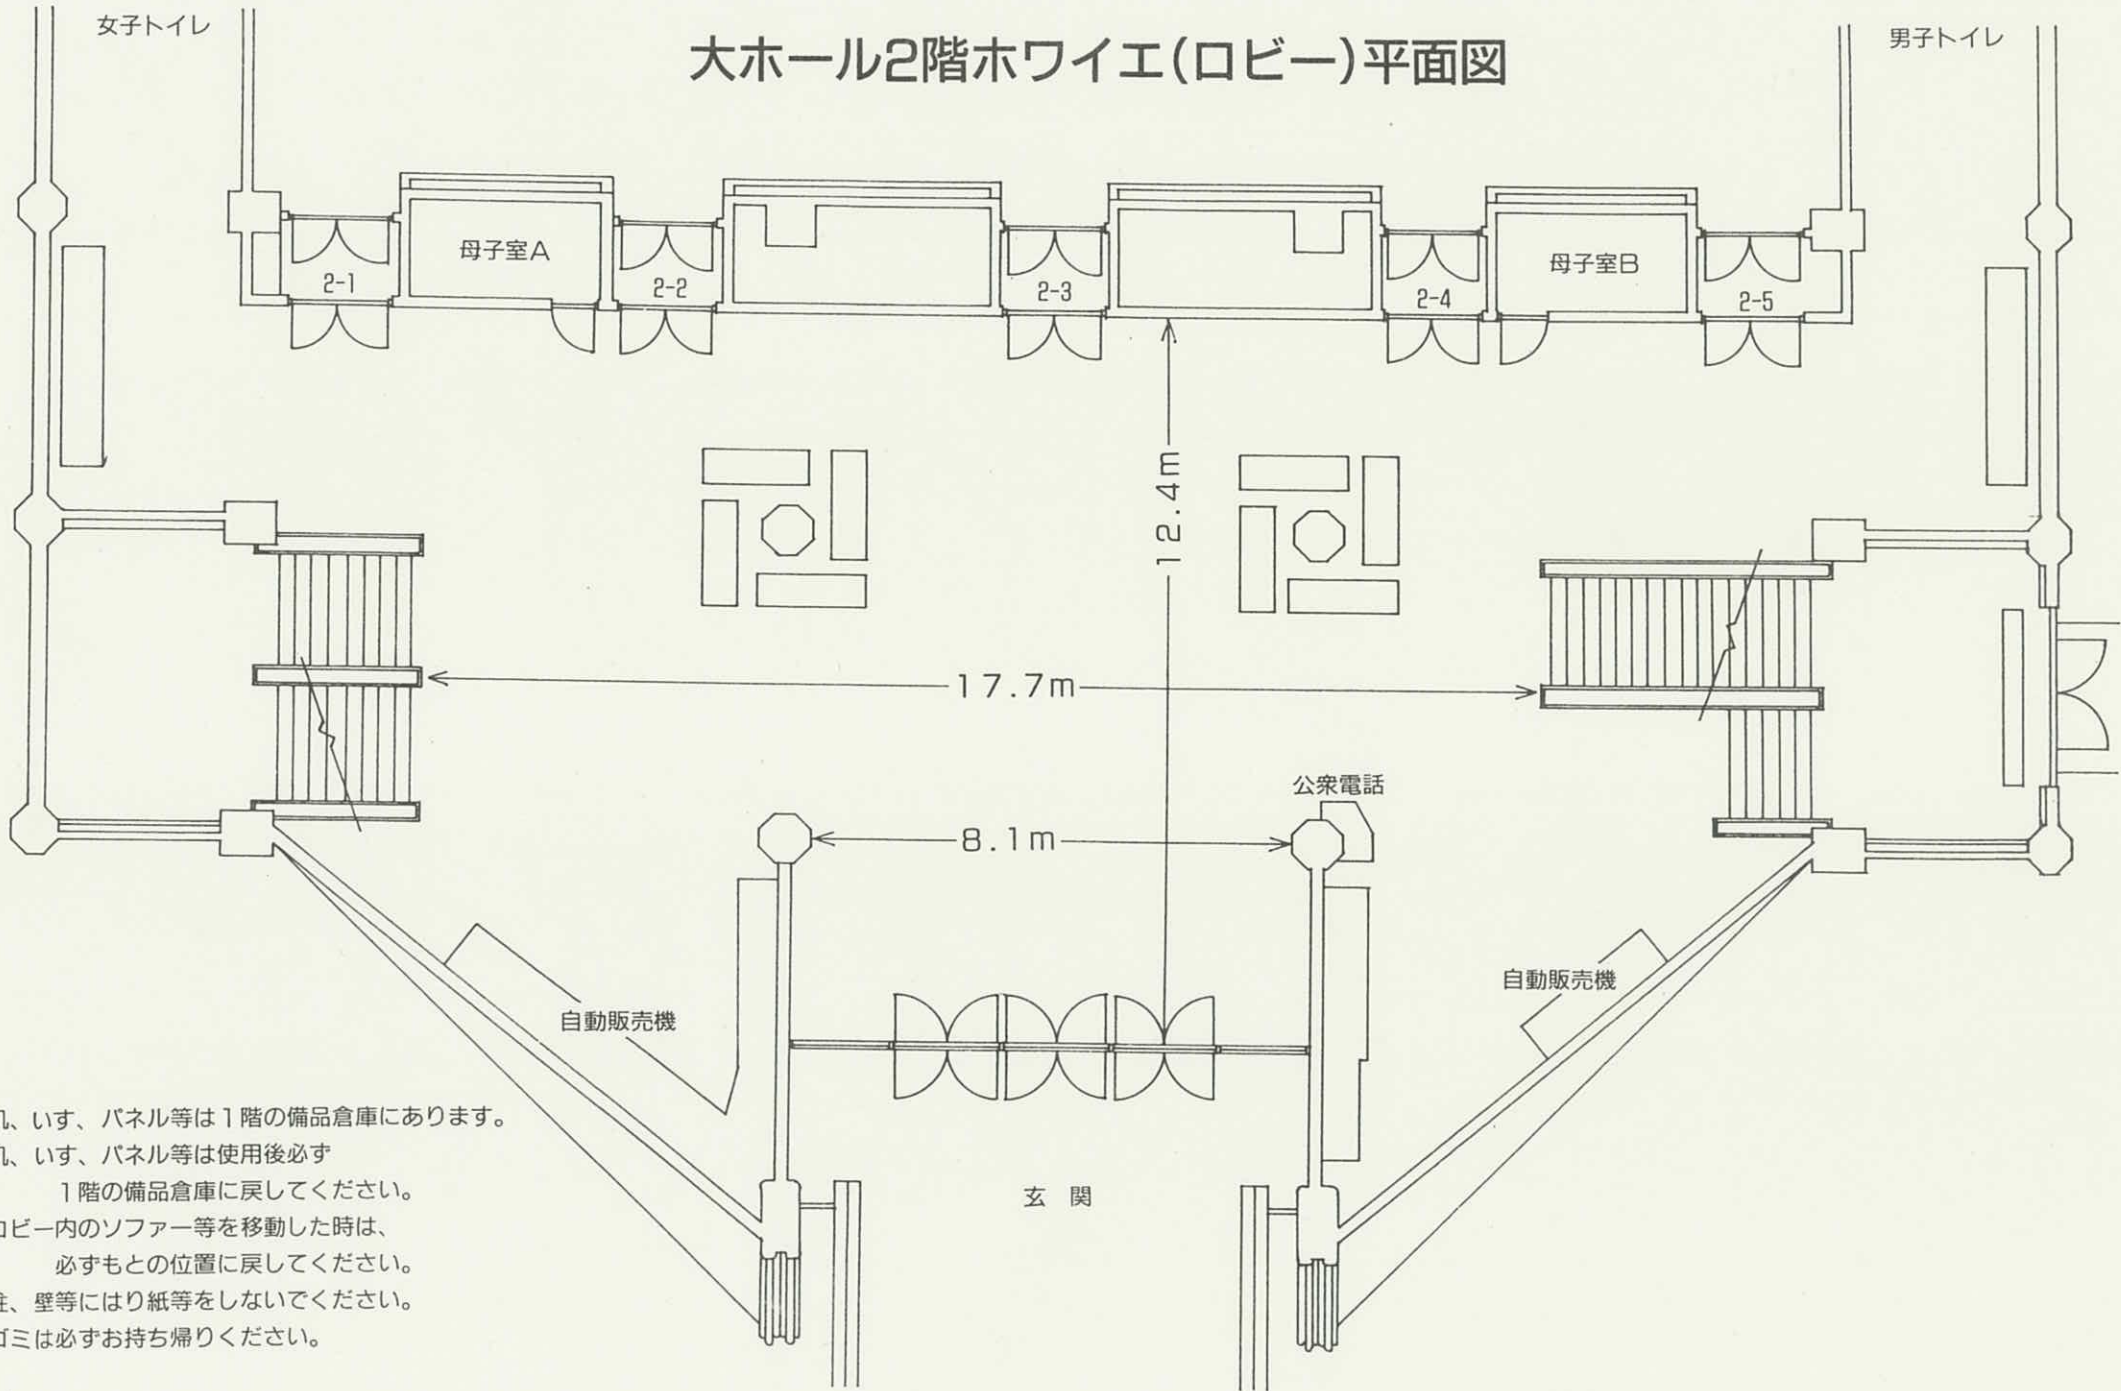

# 大ホール1階ホワイエ(ロビー)平面図

- ・机、いす、パネル等は備品倉庫にあります。
- ・机、いす、パネル等は使用后必ず備品倉庫に戻してください。
- ・ロビー内のソファ等を移動した時は、必ずもとの位置に戻してください。
- ・柱、壁等にはり紙をしないでください。
- ・ゴミは必ずお持ち帰りください。

# 大ホール2階ホワイエ(ロビー)平面図

- ・机、いす、パネル等は1階の備品倉庫にあります。
- ・机、いす、パネル等は使用后必ず1階の備品倉庫に戻してください。
- ・ロビー内のソファ等を移動した時は、必ずもとの位置に戻してください。
- ・柱、壁等にはり紙等をしないでください。
- ・ゴミは必ずお持ち帰りください。