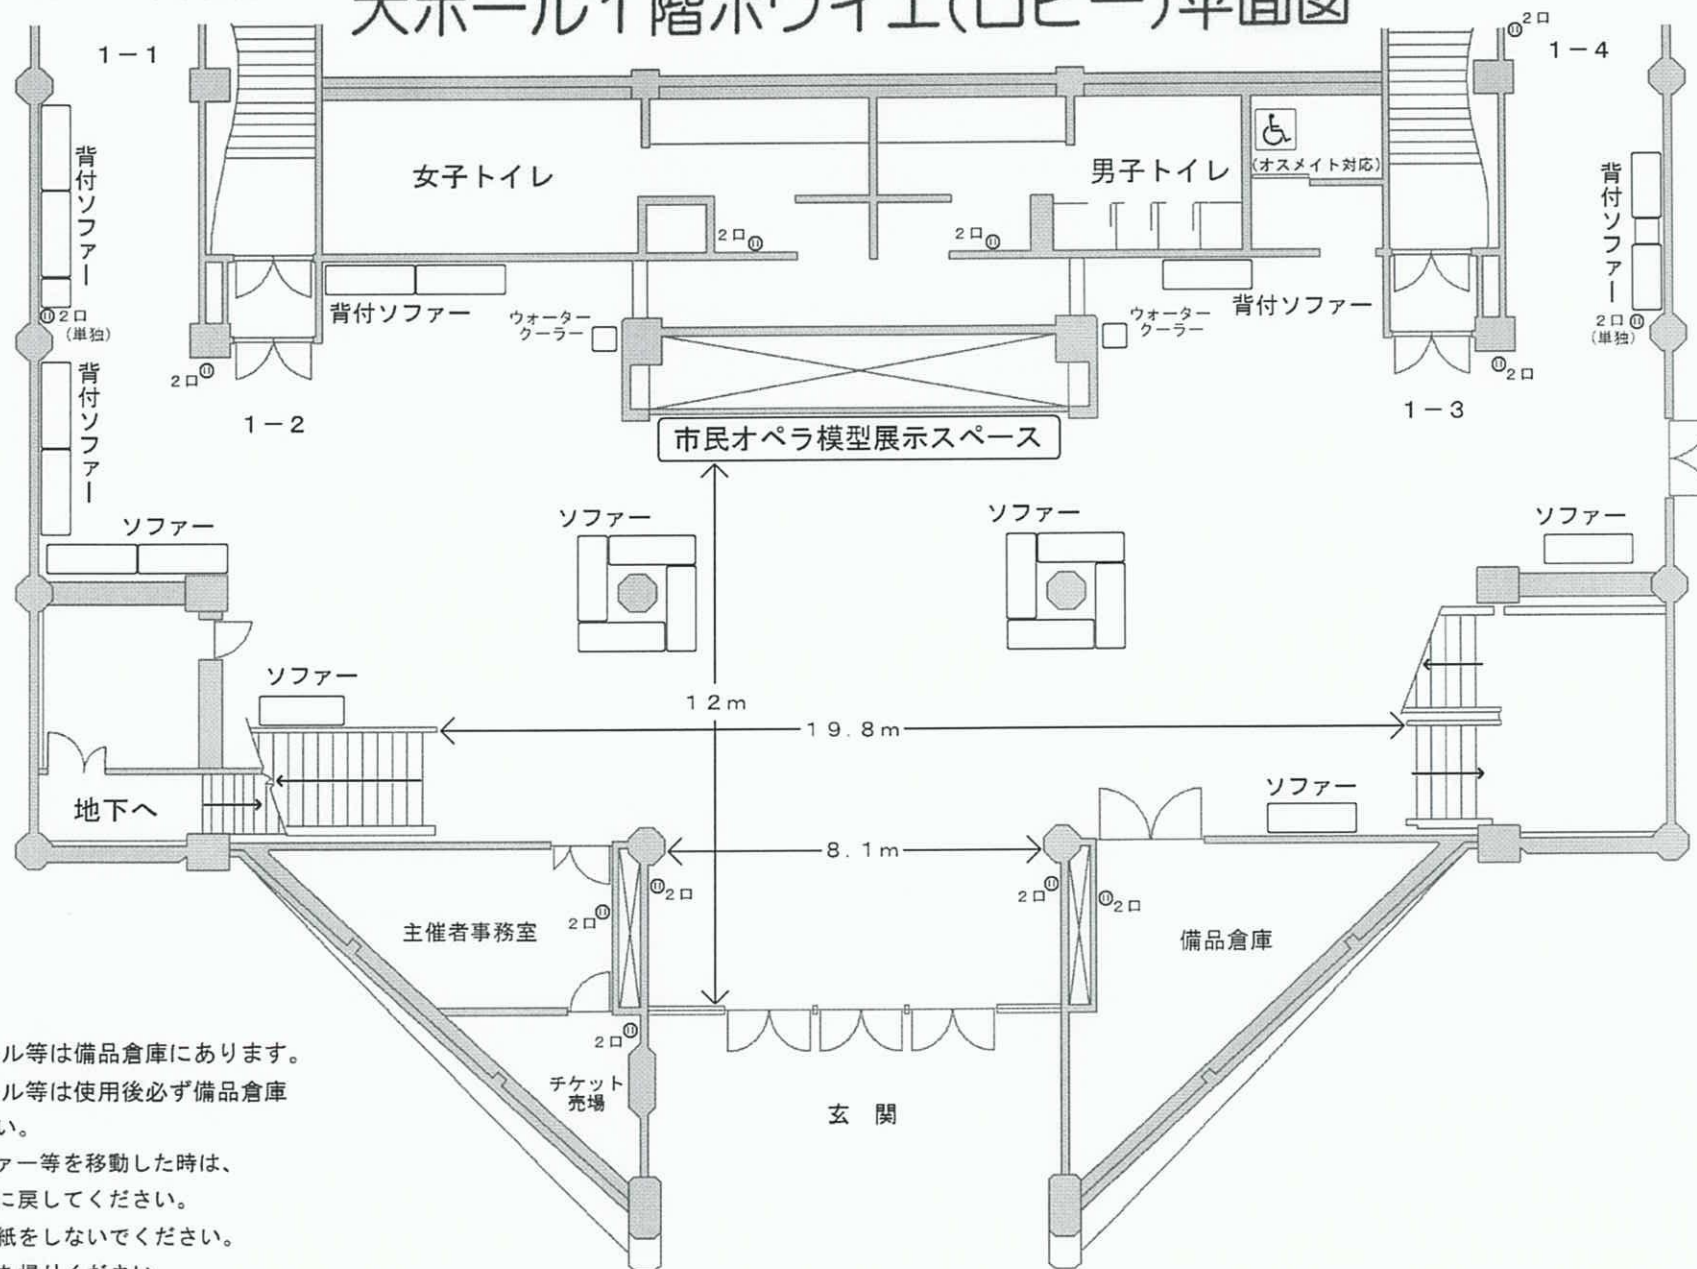

# 大ホール1階ホワイエ(ロビー)平面図

- ・机、いす、パネル等は備品倉庫にあります。
- ・机、いす、パネル等は使用后必ず備品倉庫に戻してください。
- ・ロビー内のソファ等を移動した時は、必ずもとの位置に戻してください。
- ・柱、壁等にはり紙をしないでください。
- ・ゴミは必ずお持ち帰りください。

# 大ホール2階ホワイエ(ロビー)平面図

- ・机、いす、パネル等は1階の備品倉庫にあります。
- ・机、いす、パネル等は使用后必ず1階の備品倉庫に戻してください。
- ・ロビー内のソファ等を移動した時は、必ずもとの位置に戻してください。
- ・柱、壁等にはり紙等をしないでください。
- ・ゴミは必ずお持ち帰りください。