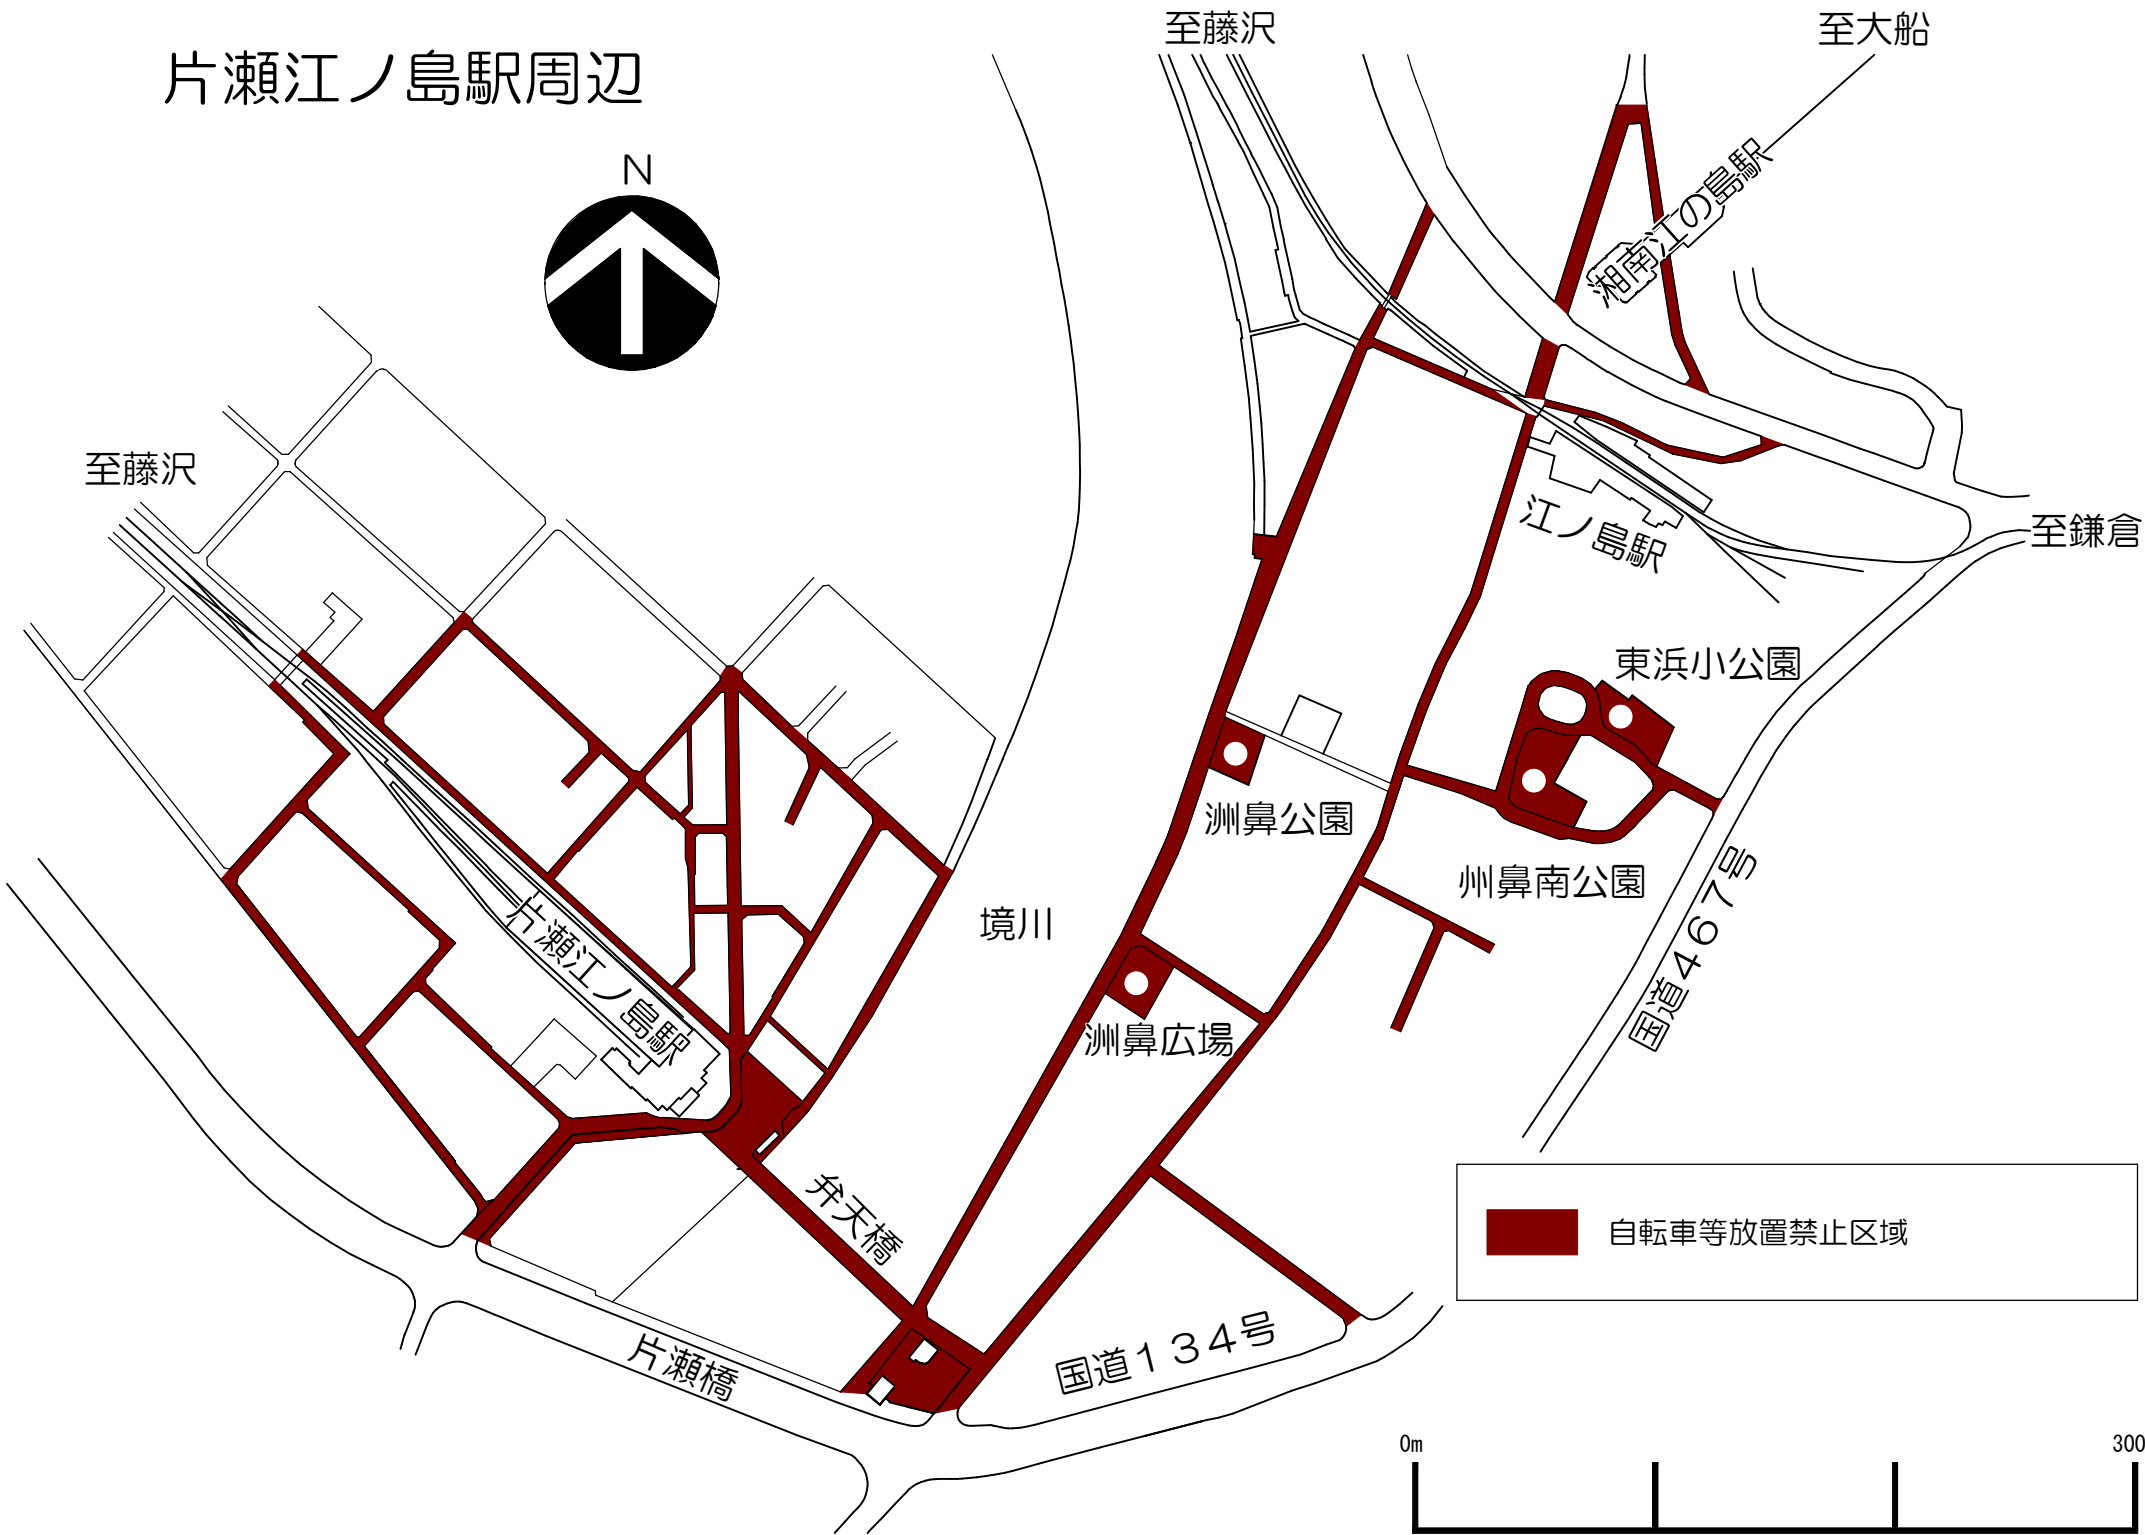

片瀬江ノ島駅周辺

■ 自転車等放置禁止区域