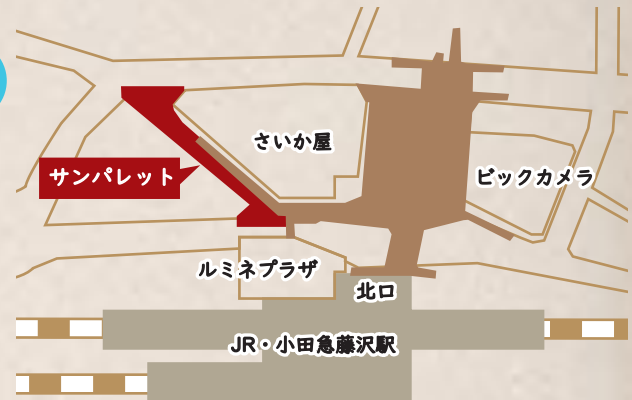

「健康」「ゲーム」「子供の遊び場」をテーマに、様々なイベントも企画しています。藤沢駅前のにぎわいづくりに向けた皆さんのアイデアも大募集！公共の空間で楽しく過ごしましょう！

31 2019. 11 / 28 木 ▶ 30 土

10:00 - 16:30

※小雨実施

(天候によっては当日中止になる場合もあります)

JR 藤沢駅北口 サンパレット

芝生エリア

道の真ん中の芝生で思い思いに遊ぼう！
寝転んだり裸足で走ったり、ピクニックしたり...
使い方は自分次第！

青空プレイパーク エリア

0歳～6歳までの未就学児を対象とした人工芝のプレイパーク。
色々なおもちゃで楽しく遊ぼう！

コタツ de 団らんエリア

屋外に炬燵が出現！
将棋やボードゲームで遊んだり、炬燵を囲んでゆっくりおしゃべりしたり、外で炬燵を楽しもう！

休息エリア

のんびり過ごせる癒いのスペース！

ご意見ボード

皆さんのアイデアが次のイベントのカギになる！
社会実験に関するご意見大募集！