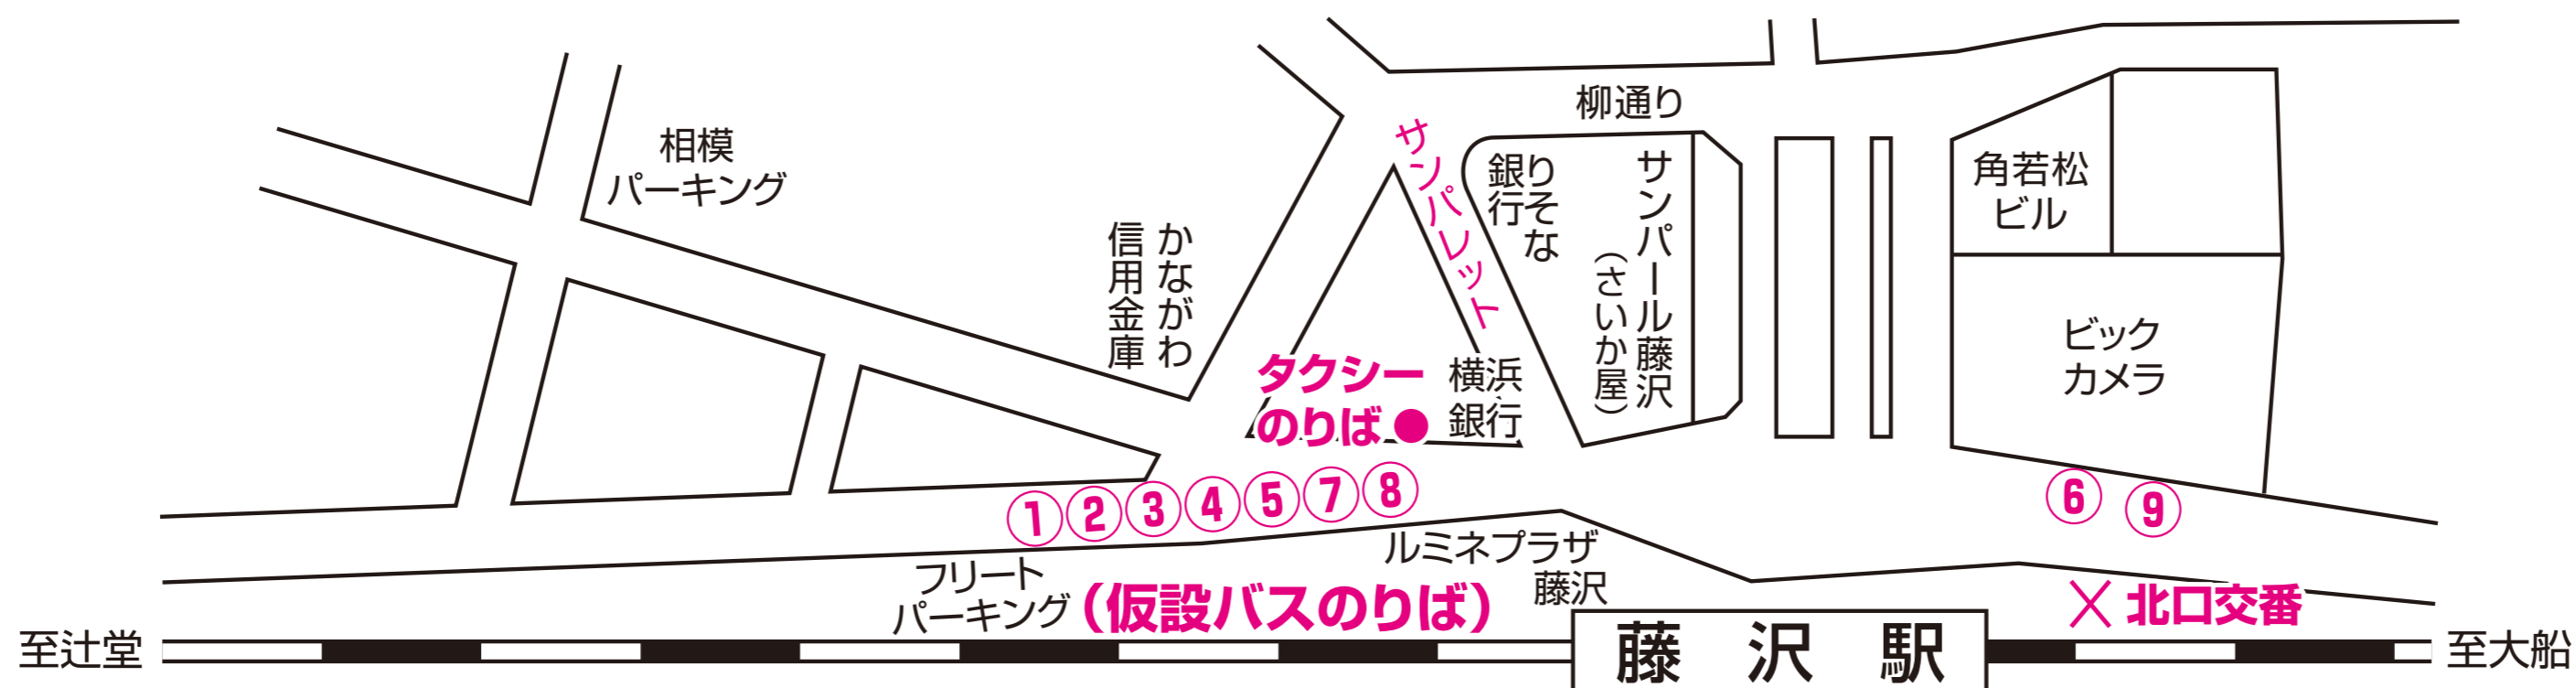

お知らせ

日頃より、弊社バスをご利用頂きまして、ありがとうございます。
来る**9月25日(日)**は、藤沢市民まつり開催に伴う交通規制により、
藤沢駅北口の、**乗りば変更**及び一部路線の**迂回運行**を実施致します
ので、お間違いのないようご利用下さい。

記

変更する**時間** **11:00~14:00**

変更する**のりば** {**①②③④⑤⑦⑧**} 駅から**約100m**辻堂寄り
⑥⑨はビックカメラ前へ

迂回運行する系統 **⑤**番線のりば**藤54・藤55**
⑧番線のりば**全系統**(遊行通り四丁目バス停は**休止**)

詳細は藤沢営業所へお問い合わせ下さい 電話 **0466-36-5121** 神奈川中央交通東株式会社