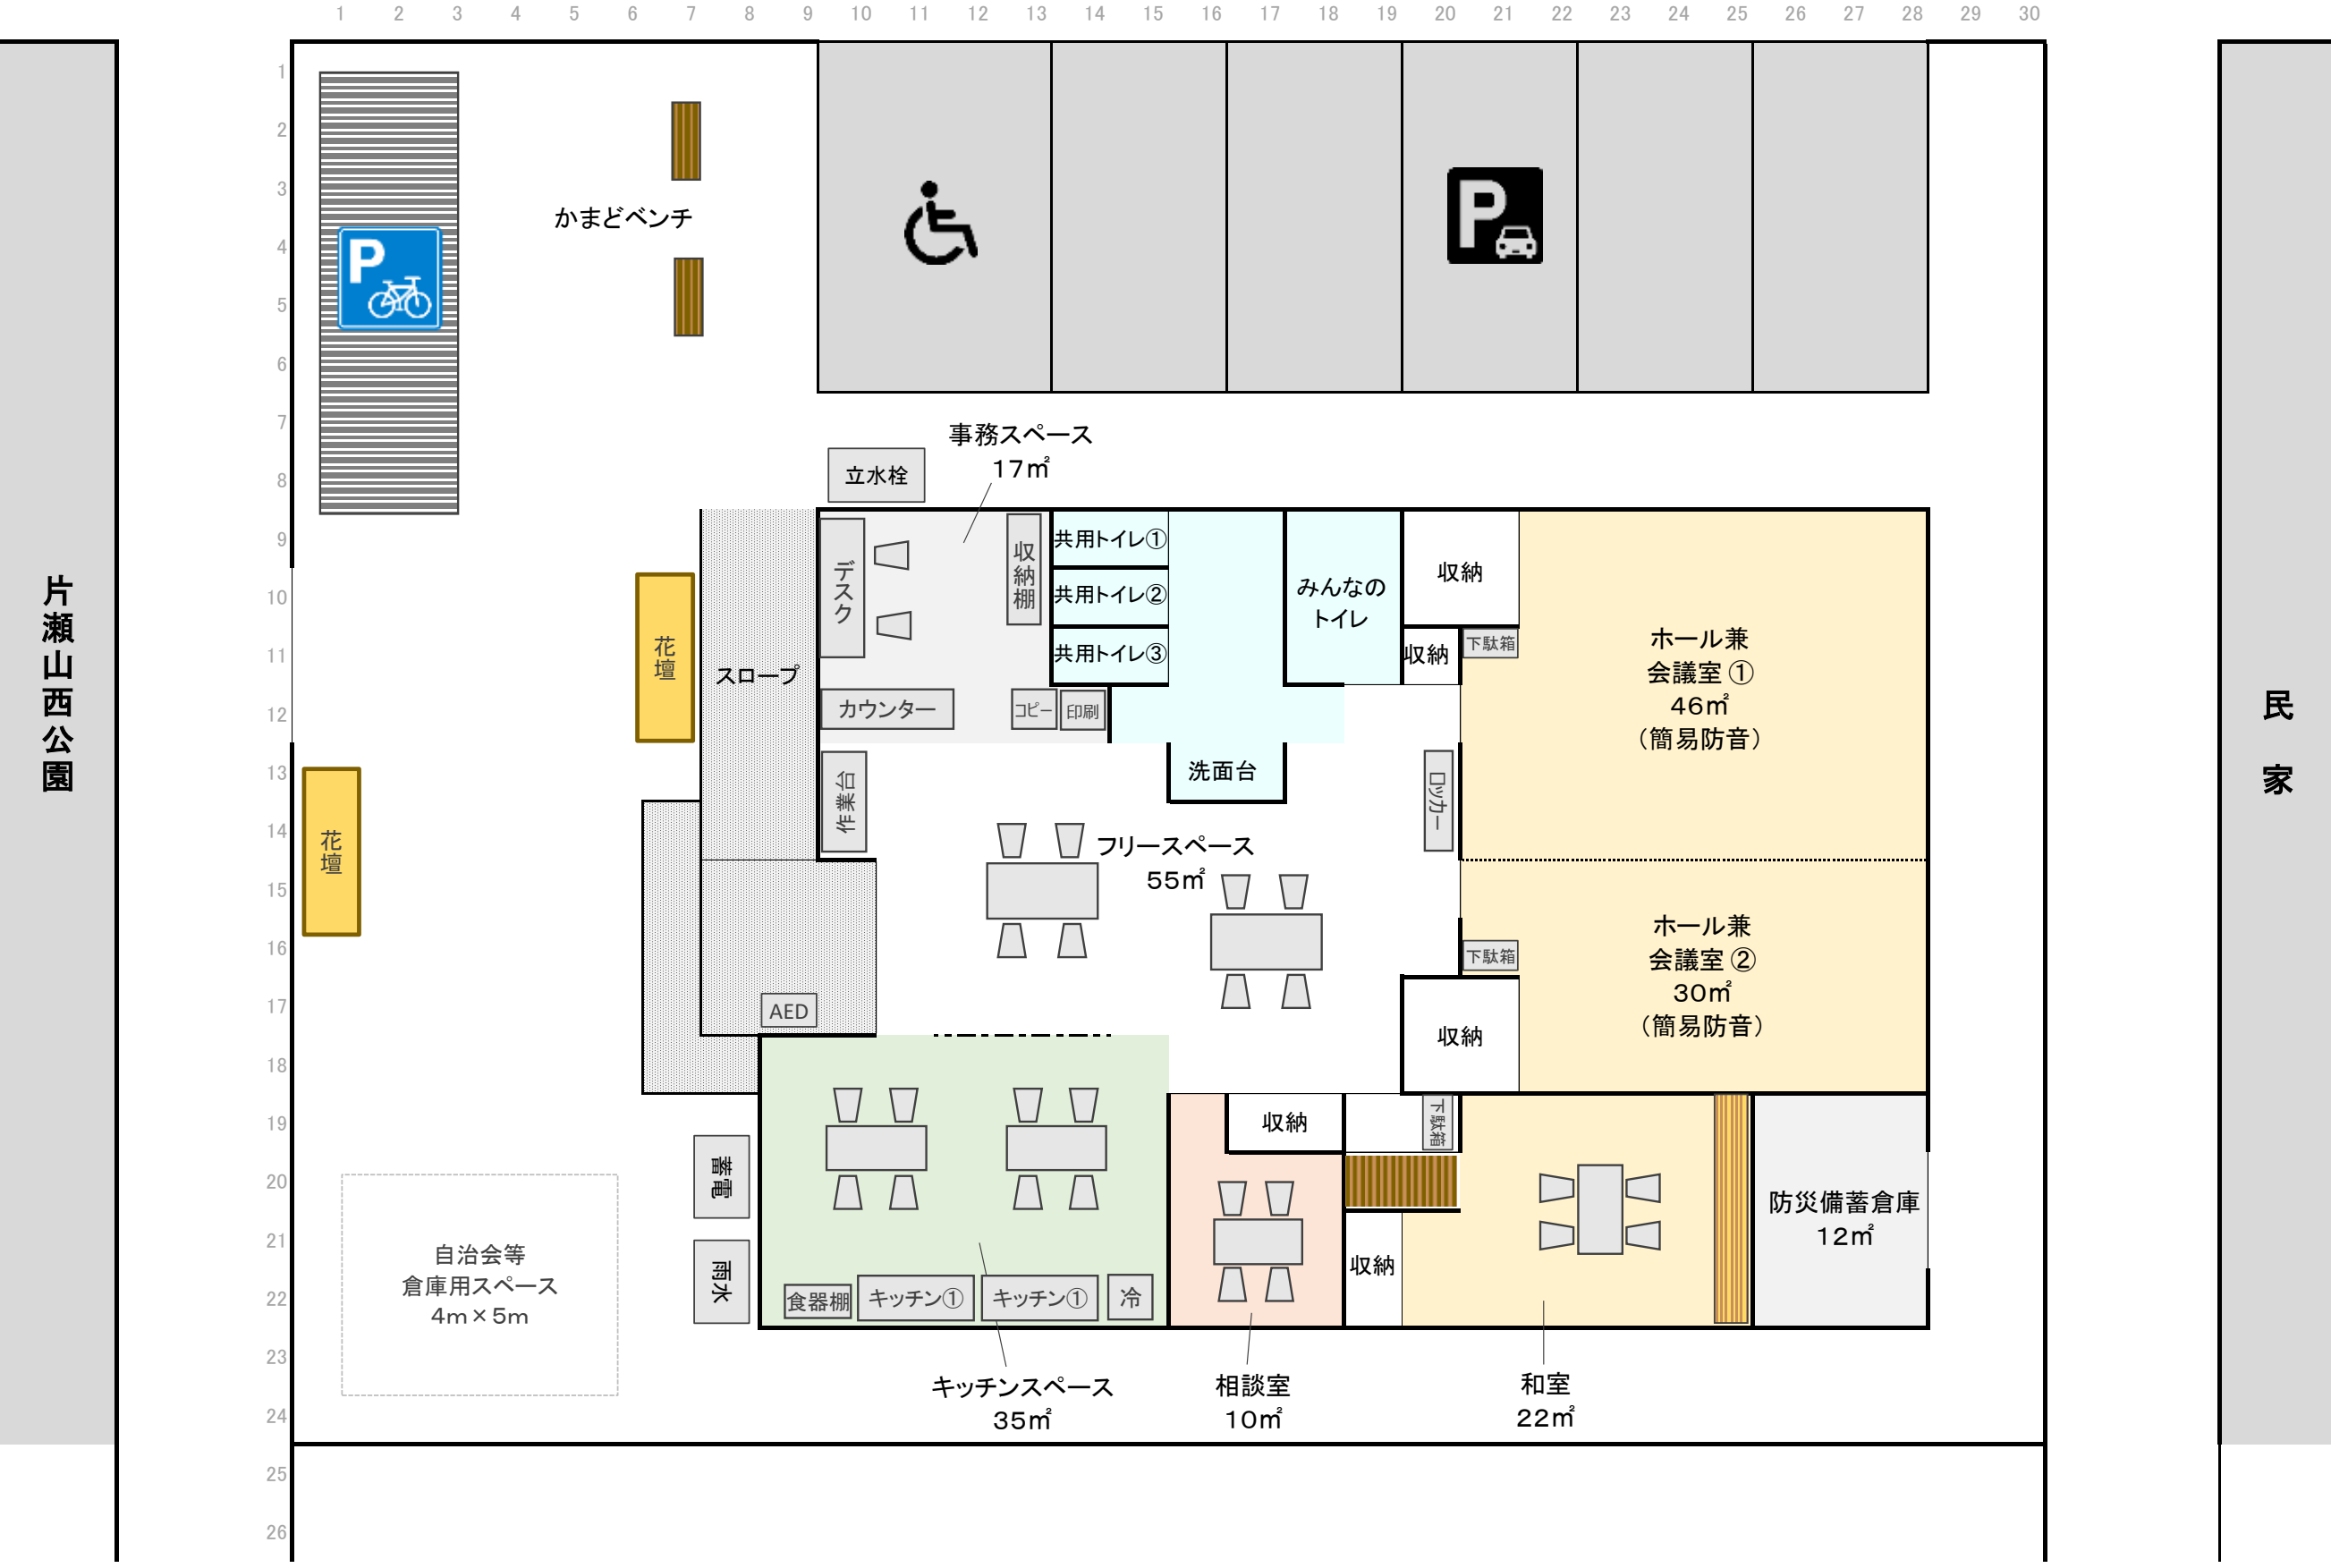

配置イメージ (Ver.3)

- ・この配置イメージは、諸室等の検討用資料です。
- ・新施設の設計は、公募型プロポーザルにより業者から提案をいただき、その中から選定して決定する予定です。
- ・この配置イメージのとおり施設ができるものではありませんので、ご注意ください。

片瀬中学校

北 ↑

片瀬山西公園

民家