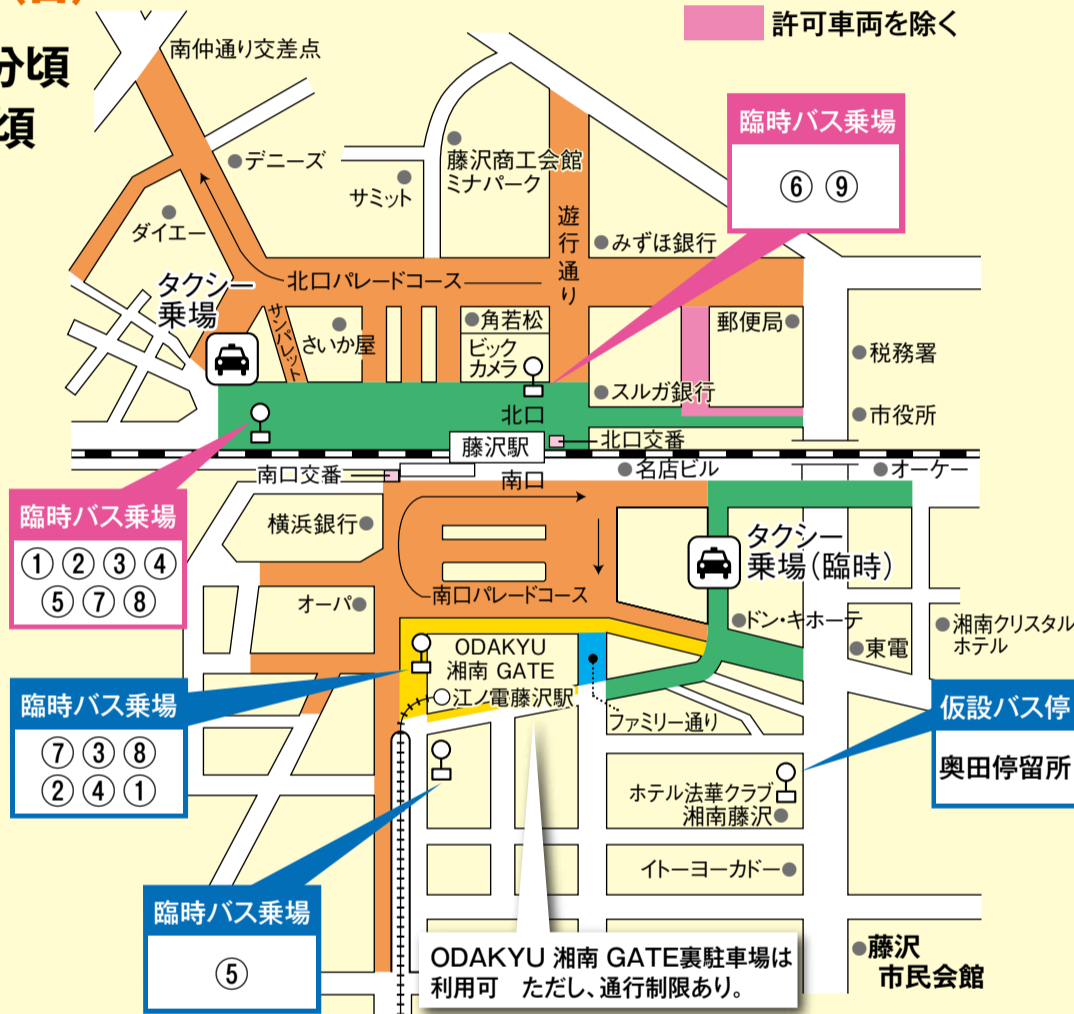

藤沢市民まつり
実行委員会会長
(藤沢商工会議所会頭)
増田隆之

「藤沢市民まつり」を開催するにあたりましては、行政・警察・参加団体・商店会・地域の方々のご支援・ご協力、そして多くの企業の方々のご協賛に心より感謝申し上げます。昨年は、台風の影響で残念ながら屋外イベント事業を全て中止せざるを得ませんでした。今年は、昨年の分の賑わいと元気を取り戻せるよう実行委員会を中心に準備を進めて参りました。9/28、29と2日間湘南の元気都市・藤沢の市民まつりを盛大に開催いたします。市内のみならず、全国に向けて「湘南・藤沢の地」をPRするため、藤沢駅周辺では、恒例の南北大パレードを行うと共に、藤沢市民会館周辺を利用した物産・PRブースや被災地を中心に姉妹都市松本などのご当地物産ブース「絆」を、また各所で「藤沢の地」の魅力を感じて頂ける趣向を凝らした各種催しを展開して参ります。是非ご家族、ご友人と一緒に足をお運び下さい。

藤沢市民まつりに伴う 交通規制のお知らせ

車両通行止め 9月29日(日)

藤沢駅北口周辺…11時00分～16時30分頃
藤沢駅南口周辺…9時00分～13時30分頃
(一部 8:00～18:00)

- 車両通行止め
- 車両通行止め 8:00～18:00
- 路線バス・タクシーを除く
- 路線バスを除く
- 許可車両を除く

両日とも、道路が大変混みあいますので電車またはバスをご利用ください。

※ODAKUYU 湘南 GATE裏駐車場へは進入できます 【問合せ】藤沢市民まつり実行委員会事務局 ☎0466(55)6883

バス・タクシー乗り場の変更

藤沢駅北口 29日(日) 11時00分～16時30分		
ポール番号	行先	※()は経由地
1	(神明町)高山車庫	
2	(長久保)辻堂団地	
3	(藤原)鶴沼車庫前	
4	(渡内)大船駅西口、(関谷インター)大船駅西口	
5	(原宿)戸塚バスセンター、(原宿・公文)大船駅西口 (影取)俣野公園 横浜薬大前	
7	(南仲通り)茅ヶ崎駅、(引地橋)辻堂駅北口 (隧道・駒寄)湘南ライフタウン (カントリ)湘南ライフタウン、(大辻)湘南台駅西口 (上村)高山車庫、(上村)辻堂駅北口	
8	(羽鳥・一色上)湘南台駅西口、(台町)荏原工業団地、 (善行大橋)善行駅、(引地橋)老人センター、 (市民病院)湘南台駅東口、(市民病院)六会日大前駅	
6	(藤が岡中央)柄沢循環、藤が岡循環	
9	四季の杜、(武田薬品)大船駅、武田薬品前	

※15時5分発 成田空港行き・16時発 川越行き変更なし

藤沢駅南口 29日(日) 9時00分～13時30分		
ポール番号	行先	※()は経由地
1	(深沢)鎌倉駅東口・桔梗山	
2	(手広)小動循環、片瀬山循環	
3	(藤ヶ谷)江ノ島、片瀬山循環、湘南車庫、津村	
4	(手広)湘南車庫	
5	(上岡)高根	
7	(大船駅)羽田空港	
8	湘南鎌倉総合病院、教養センター循環、渡内循環	

※小雨決行、荒天は中止となります。天候によりイベント内容を変更することがあります。☆両日とも、実施の有無はFM 83.1MHz レディオ湘南で午前6:00から午前7:00の間、随時お知らせいたします。