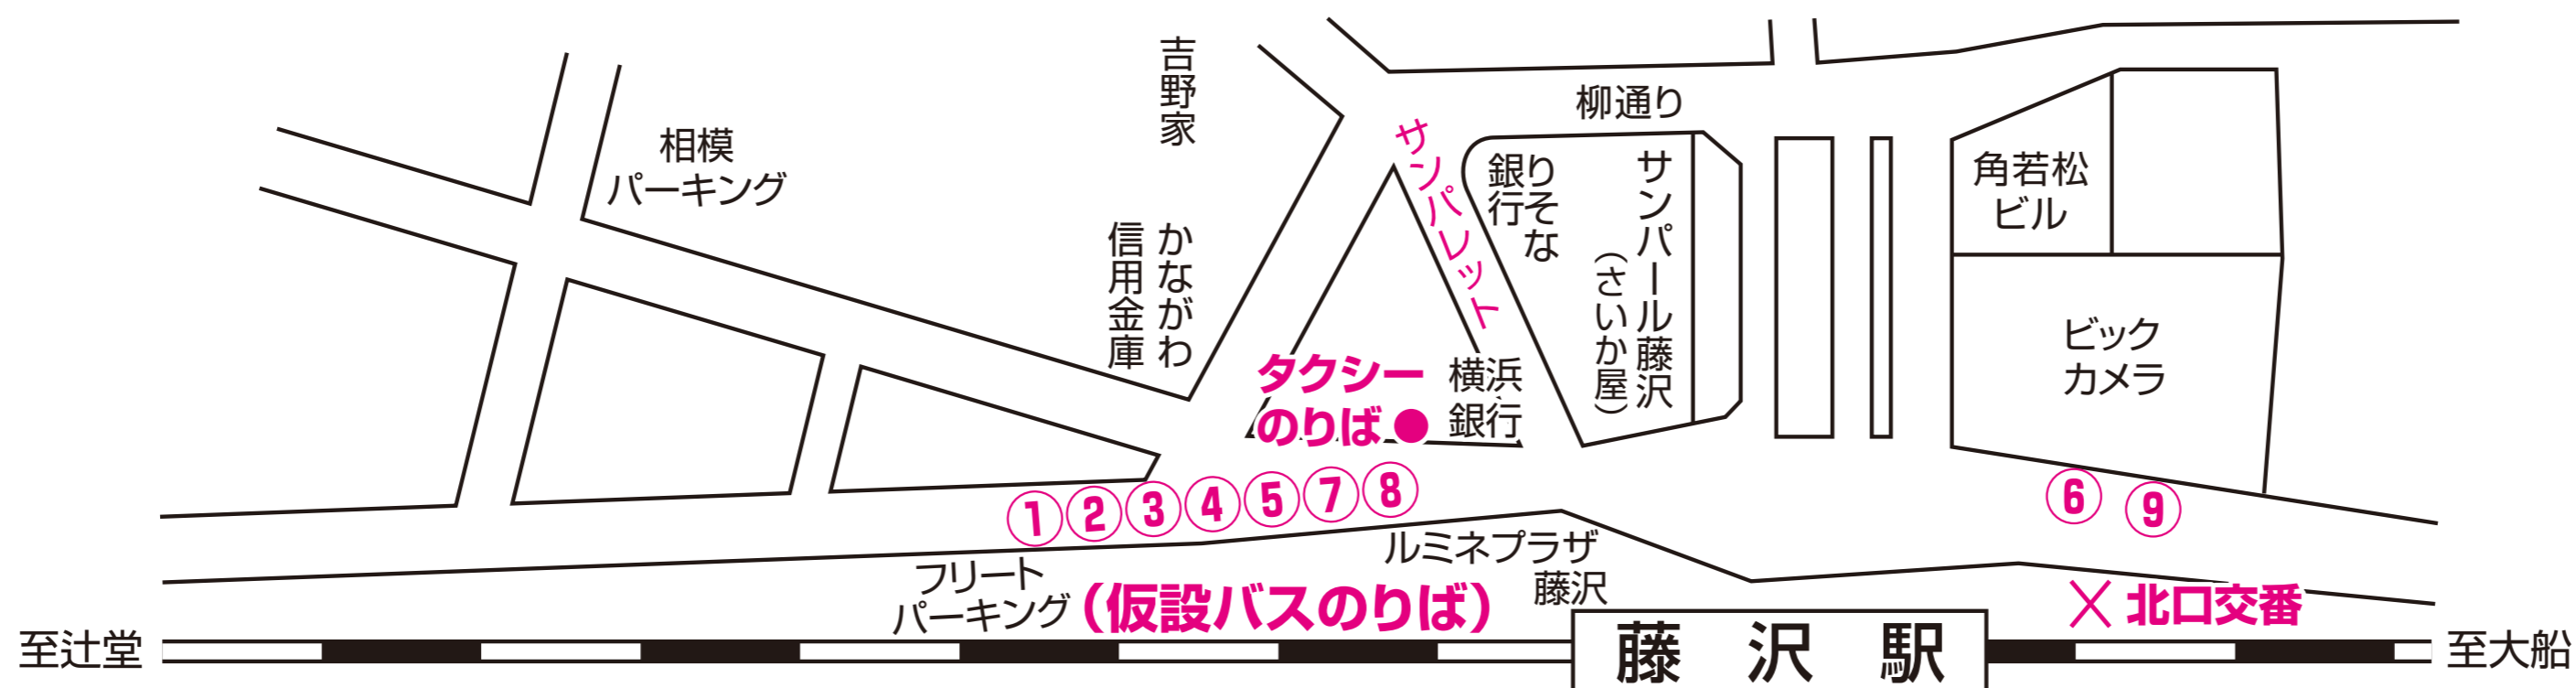

# お知らせ

日頃より、弊社バスをご利用頂きまして、ありがとうございます。  
来る**9月29日(日)**は、藤沢市民まつり開催に伴う交通規制により、  
藤沢駅北口の、**乗りば変更**及び一部路線の**迂回運行**を実施致します  
ので、お間違いのないようご利用下さい。

記

変更する**時間** **11:00~16:30** ※15:05発成田空港線は変更ありません  
※16:00発川越線は変更ありません

変更する**のりば** {①②③④⑤⑦⑧} 駅から**約100m**辻堂寄り  
⑥⑨はビックカメラ前へ

**迂回運行する系統** ⑤番線のりば**藤54(8:00~18:30)**  
⑧番線のりば**全系統**(遊行通り四丁目バス停は**休止**)

詳細は藤沢営業所へお問い合わせ下さい 電話 **0466-36-5121** 神奈川中央交通東株式会社