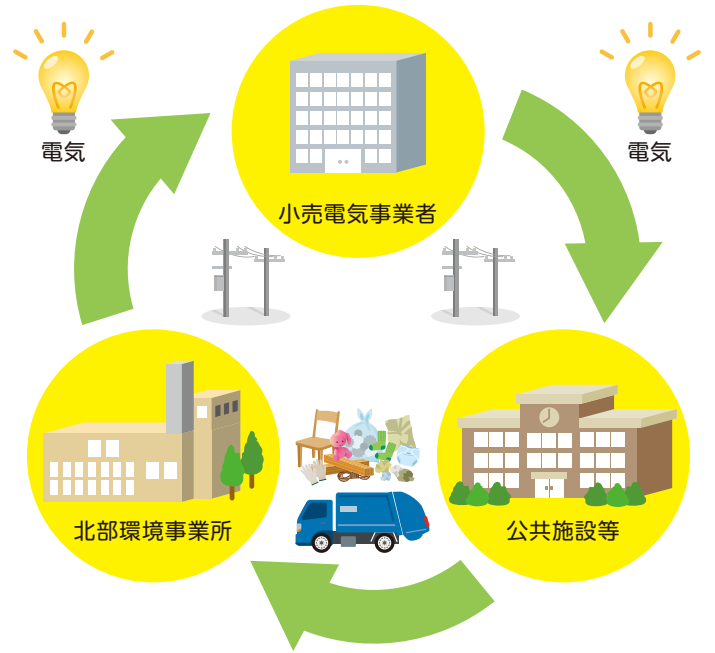

# 藤沢市は“電力の地産地消”を行っています!

市では、「藤沢市エネルギーの地産地消推進計画」に基づいて「電力の地産地消事業」を実施しています。

北部環境事業所では、ごみ焼却による発電を行い、余剰電力を小売電気事業者を通じて、市内78カ所の公共施設等へ供給しています。

本市の電力の地産地消は、エネルギーを効率的に利用することができるだけでなく、バイオマス発電による電力を活用するため、地球環境に配慮したクリーンな電気の供給を受けることができます。

## リサイクルプラザ藤沢環境啓発施設の運営時間等の変更について

環境啓発施設は、3R(リデュース・リユース・リサイクル)の推進や地球温暖化防止などの環境問題について、体験しながら楽しく学べる施設です。誰でも自由に見学することができ、リサイクル等を学べる体験講座も開催しています。また、併設する廃棄物処理施設(不燃ごみ・大型ごみ・資源)では、実際に処理を行っている工程も見ることができます。

令和3年度については、新型コロナウイルス感染症対策に関連して、**開館日時を次のとおり短縮するとともに、体験講座などの事業も縮小させていただきます。**詳しくは、「ふじさわエコ日和」(ウェブサイト)をご確認ください。