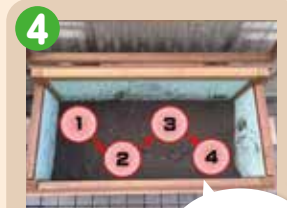

### ◆上手な使い方◆

1 深めに穴を掘り、生ごみを入れます。

2 土と生ごみの見分けがつかなくなるまでよく混ぜます。

3 乾いた土をかぶせて生ごみを完全に覆います。

4 埋める場所はローテーションしましょう  
夏季は5日、冬季は2週間ほどで分解されます。

自己負担額5,000円~で斡旋販売しています

市ではキエーロのほかにもコンポスト容器・電動生ごみ処理機についての助成を行っています。

くわしくは市のホームページをご覧ください  
くか、環境総務課 (TEL.0466-50-3529) にお問い合わせください。