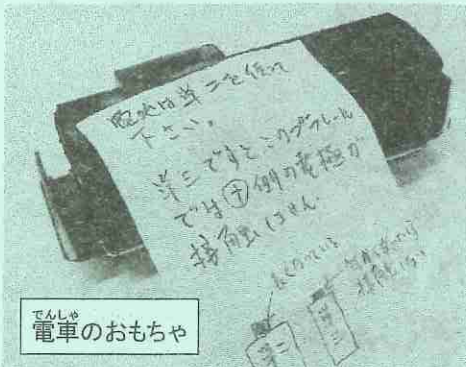

【これまでに^{げんき}元気になったおもちゃたちの^{れい}例】

- ^{でんしゃ}電車や、^{じどうしゃ}ラジコン自動車などの^{のりもの}乗り物
- ^{でんち}電池で^{うご}動くぬいぐるみ
- ^{おと}音の出る^{えほん}絵本や^{がっきるい}楽器類
- その他、^たいろいろな^{かんじや}患者さん（おもちゃ）を^{ちりょう}治療してきましたよ。