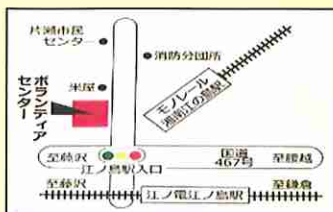

## 安全・安心ステーション

片瀬地区防犯協会とボランティアの方々が、通学路である安全・安心ステーションの前で子どもたちを見守っています。

詳細は片瀬市民センター地域担当まで。☎27-2711

## ひだまり教室

小学3～6年生対象  
少人数での学習支援教室です。年4回、申込方法など地域回覧でお知らせしています。詳細はお問合せください。