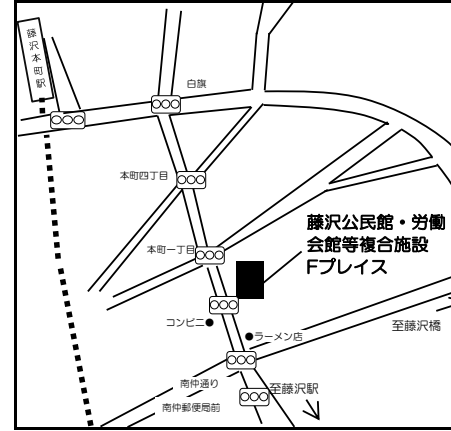

**Fプレイス
(藤沢公民館 労働会館等複合施設)**
所在地 藤沢市本町1-12-17
TEL0466 (22) 0019

藤沢市ホームページ
「巡回子育てひろば」