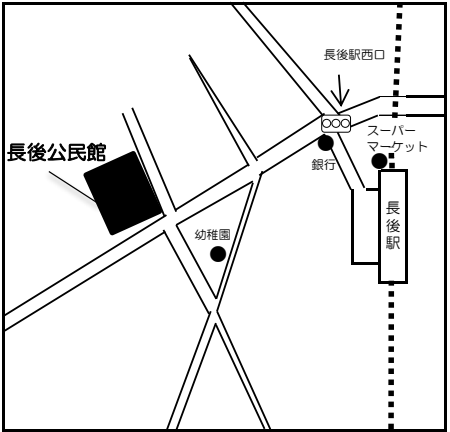

**長後公民館
(長後市民センター)**
所在地 藤沢市長後513
TEL0466 (44) 1622