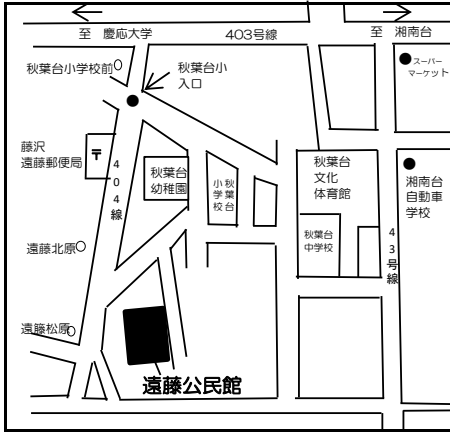

**遠藤公民館
(遠藤市民センター)**
所在地 藤沢市遠藤2984-3
TEL0466 (86) 9611