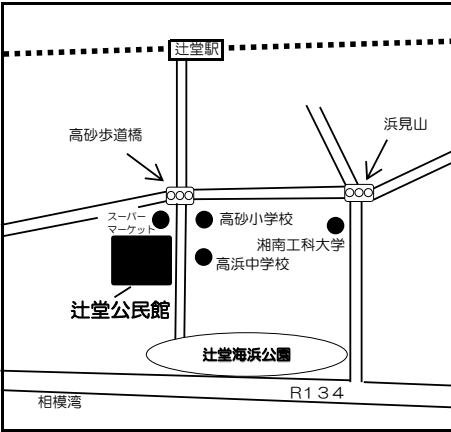

**辻堂公民館
(辻堂市民センター)**
所在地 藤沢市辻堂西海岸2-1-17
TEL0466 (34) 9151