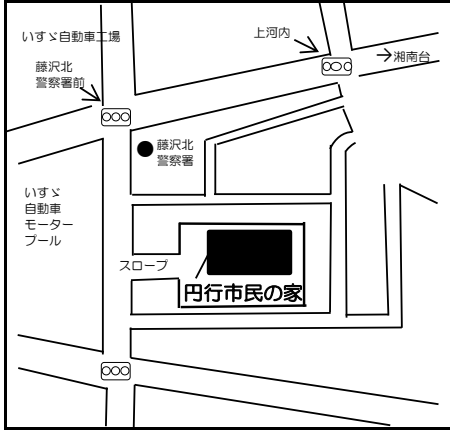

円行市民の家
所在地 藤沢市円行2-7-24
TEL0466 (42) 5533