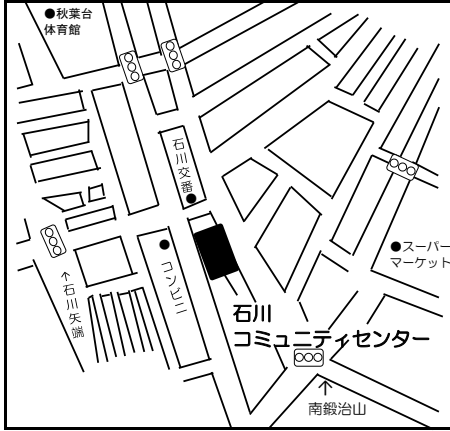

石川コミュニティセンター
所在地 藤沢市石川1-1-22
TEL0466 (88) 5600