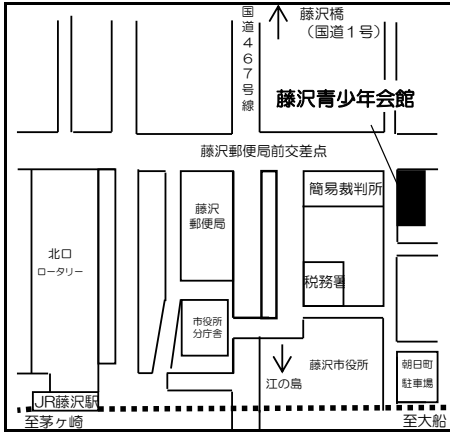

藤沢青少年会館
所在地 藤沢市朝日町10-8
TEL0466 (25) 5215