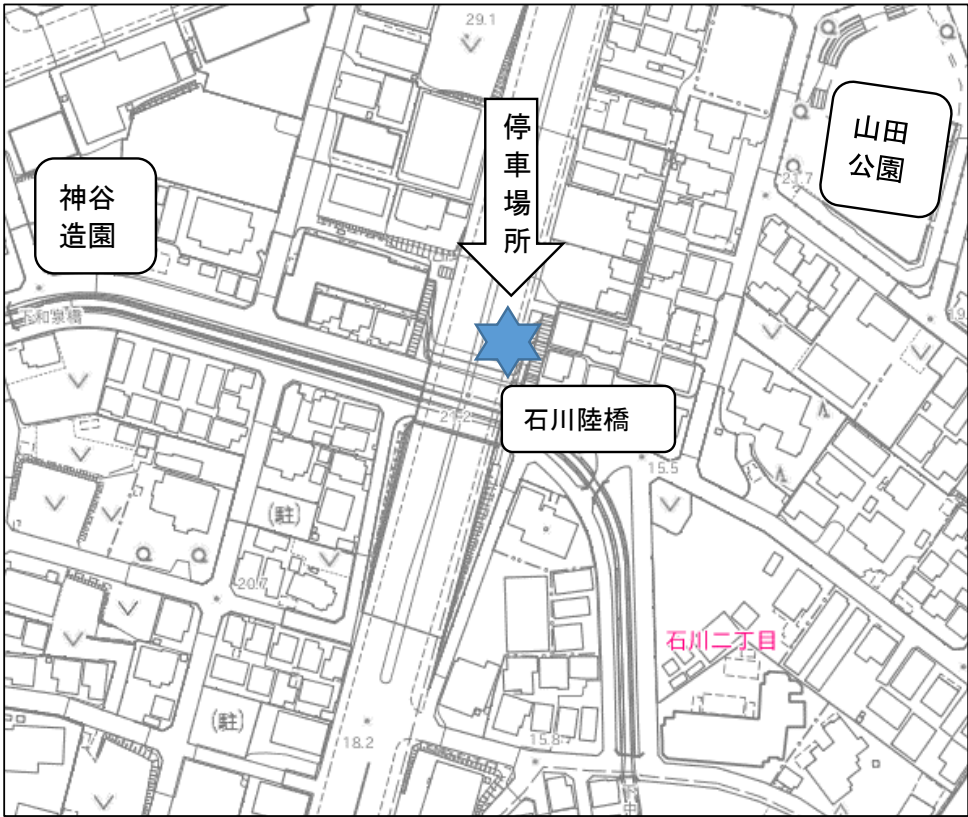

13.舟地藏公園先

14.ライフピア東側

15.湘南大庭市民センター前

16.二番構公園

17.滝の沢中学校前

18.滝ノ沢第二住宅11号棟前

19.遠藤市民センター空手道場前

20.イトーヨーカドー南側

21.秋葉台文化体育館

22.石川陸橋

23.西友前

24.善行団地西側シャトレーゼ前

25.善行唐池ハイツ入口