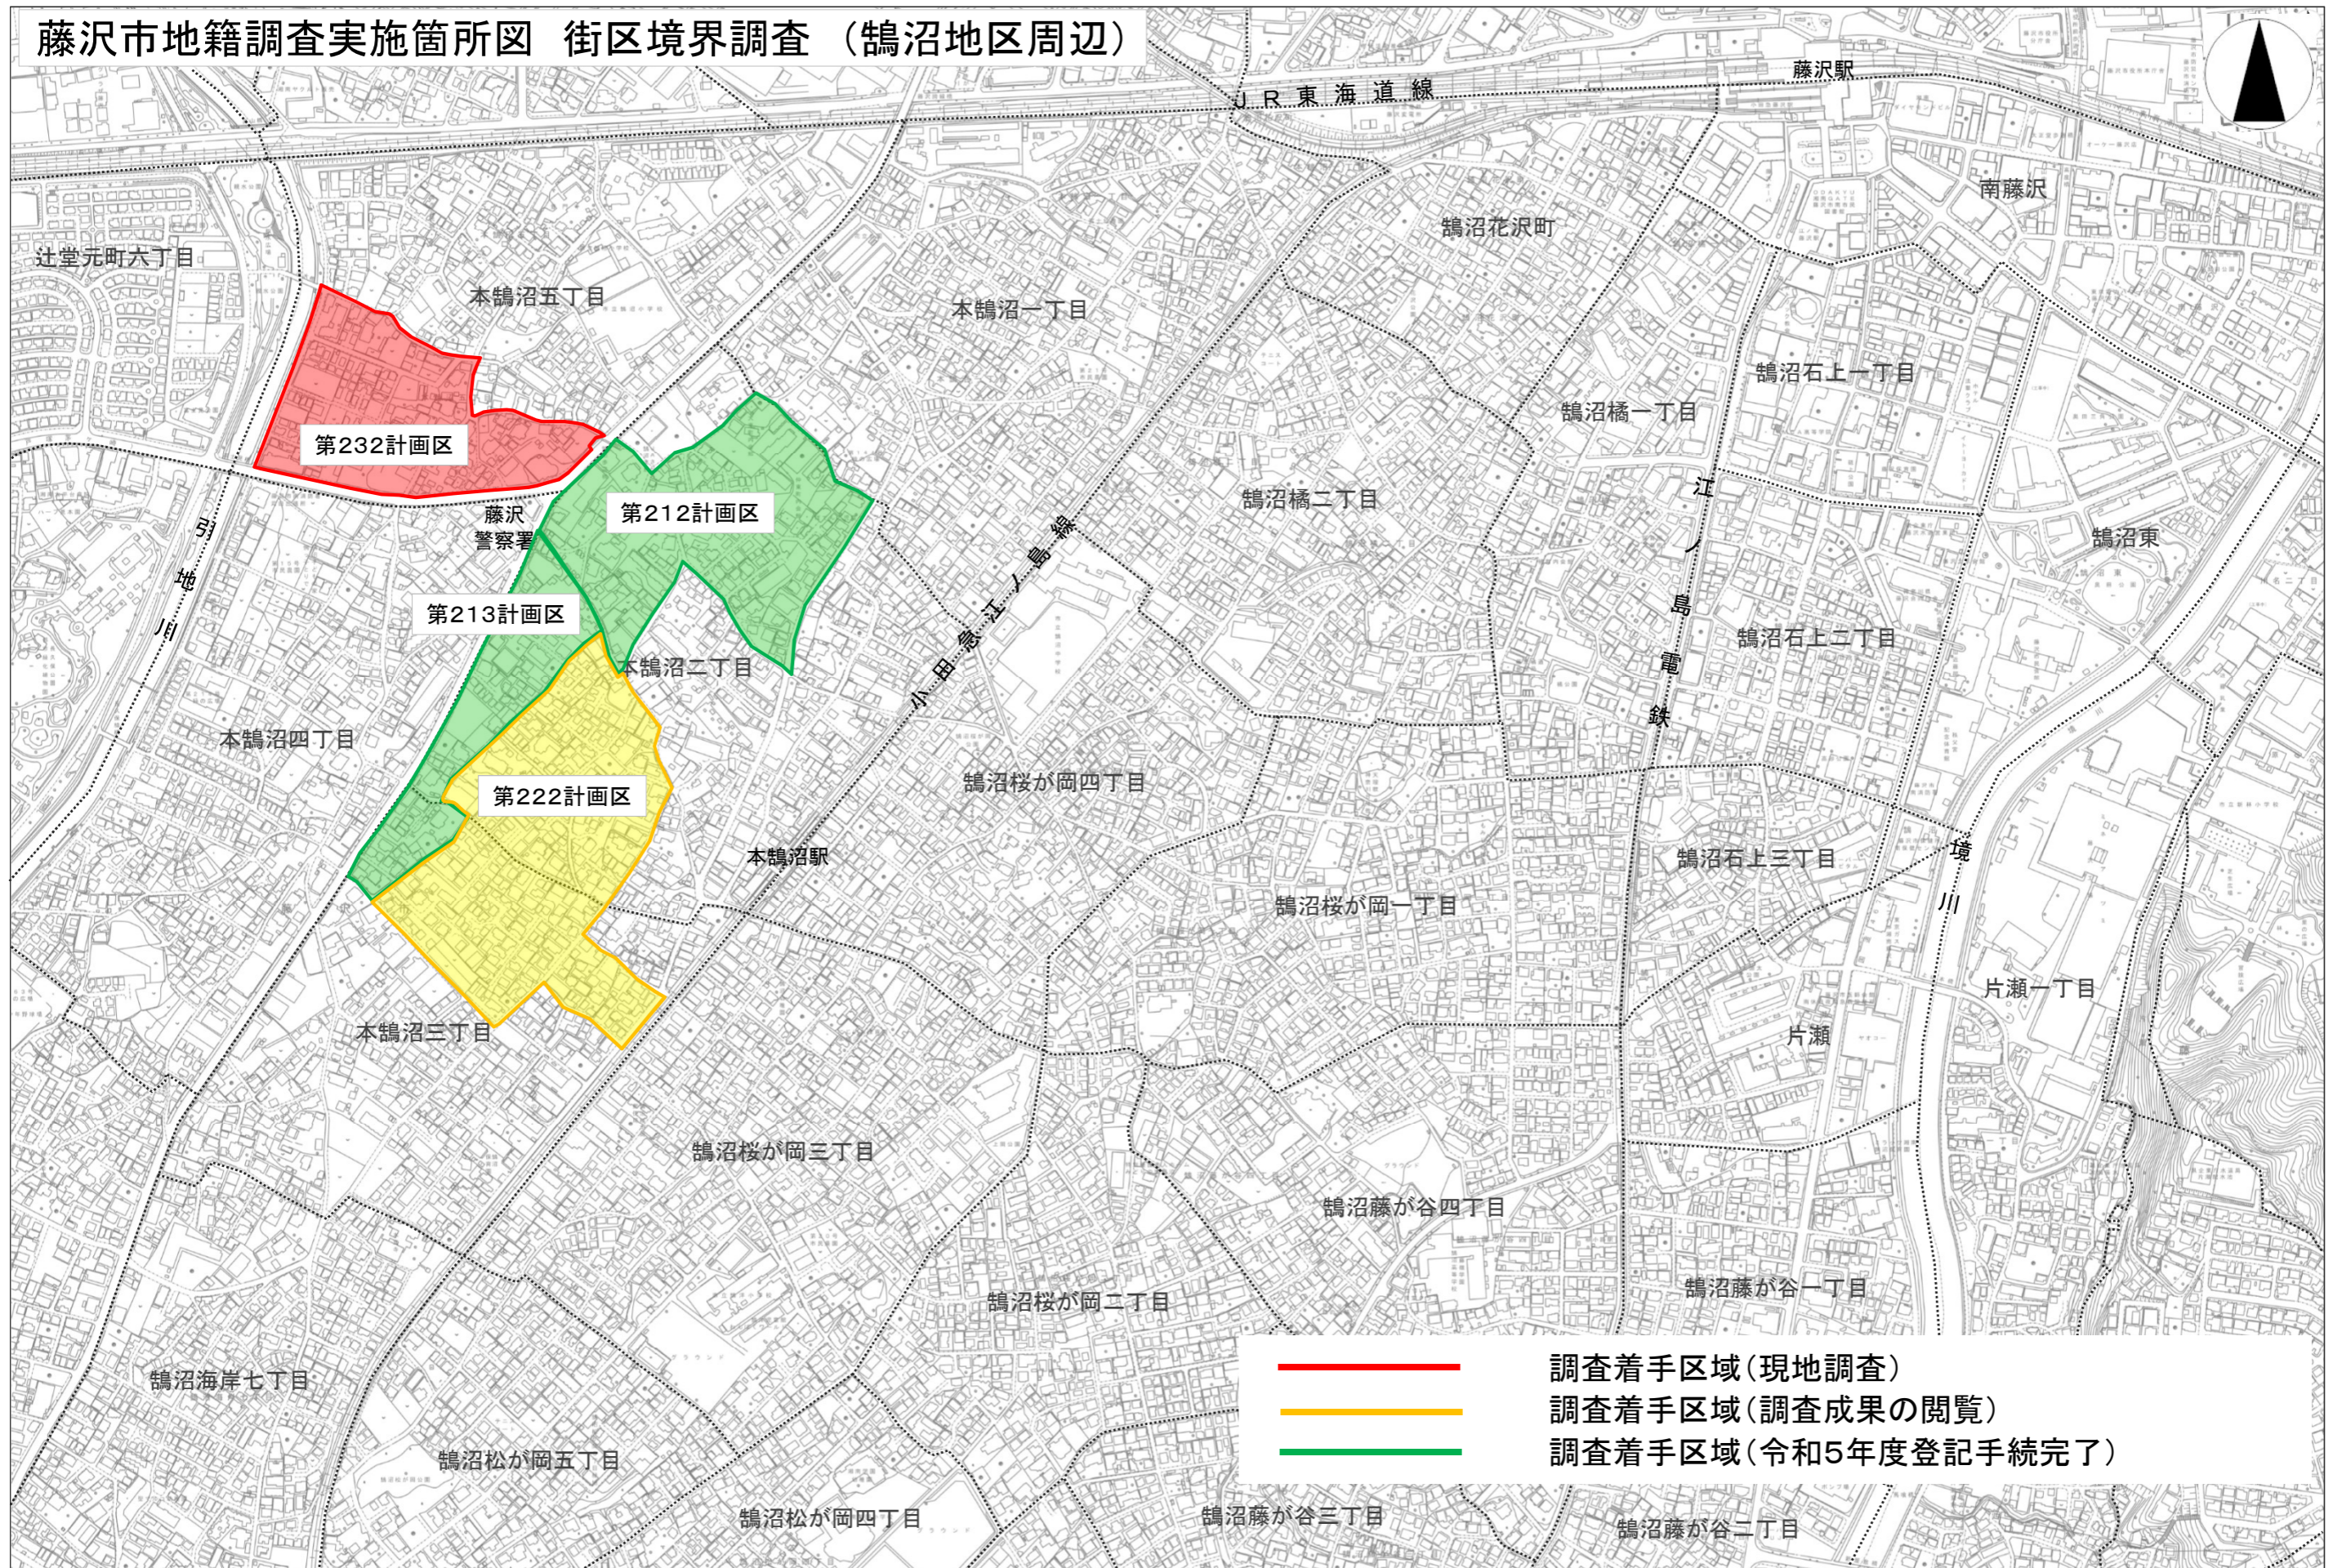

# 藤沢市地籍調査実施箇所図 街区境界調査（鶴沼地区周辺）

— 調査着手区域(現地調査)  
— 調査着手区域(調査成果の閲覧)  
— 調査着手区域(令和5年度登記手続完了)