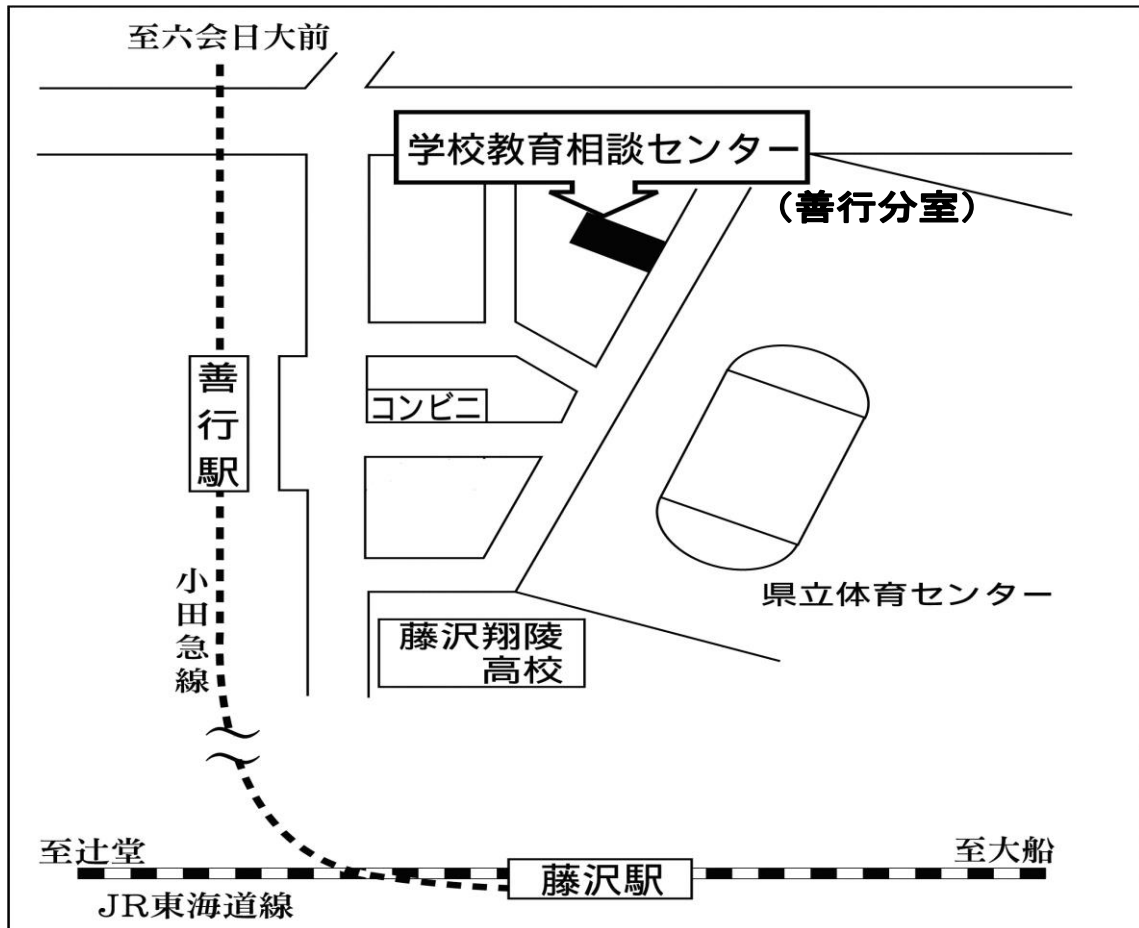

<会場までの地図>

- 小田急江ノ島線「善行駅」 東口 徒歩3分
(お車でのご来場はご遠慮ください)

◇ 問い合わせ先
藤沢市教育委員会 教育指導課
学校教育相談センター
0466(50)3550
(内線5252)