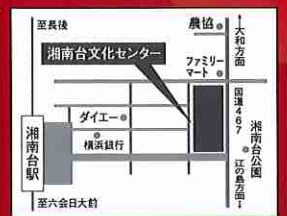

電話予約 13時から (チケットの引取は窓口のみ)

入場料 (全席指定・消費税込)

おとな券 (中学生以上)

¥3,000

こども券

¥1,500

※4歳以上から有料、4歳未満路上無料、お席が必要な場合は有料。

■■■アクセス■■■  
 藤沢市湘南台文化センター市民シアター  
 〒252-0804 藤沢市湘南台1-8  
 TEL 0466-45-1550  
 小田急江ノ島線・相鉄いずみ野線  
 横浜市営地下鉄「湘南台駅」下車  
 東口E・G出口から徒歩5分  
 ●新宿から約50分・・・  
 小田急江ノ島線快速急行利用  
 ●東京から約60分・・・  
 JR東海道本線利用、戸塚駅で  
 横浜市営地下鉄湘南台方面乗車  
 ●横浜から約32分・・・  
 相鉄いずみ野線快速利用