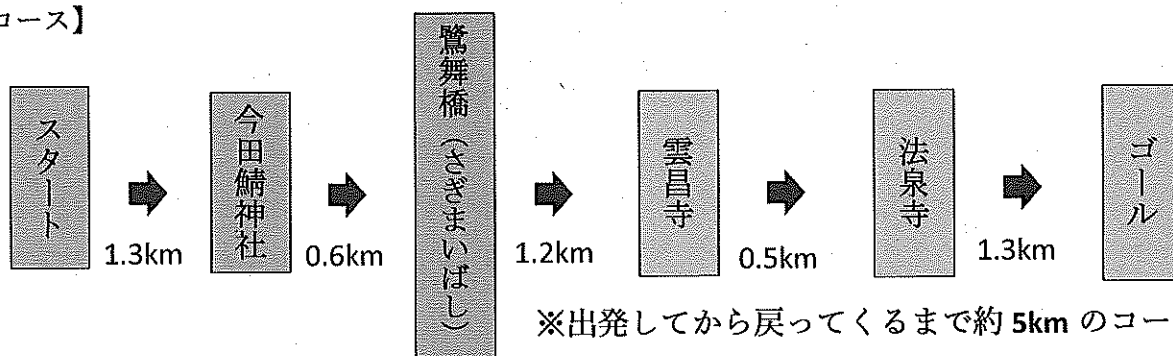

湘南台まちたん (街を探検する)

チェックポイントを探し街中を歩くことを通じて、湘南台の街をより楽しく・賑やかで・元気な街を作ること（郷土づくり）を目的としています。また自然・文化・施設・商店など新たな発見も御期待下さい。

イベント形式をとらない小規模グループ（御家族・お友達・個人参加も可）で自由に参加できる、ウォークラリー風に湘南台の街を探検（まちたん）して頂く企画です。お散歩コースとしてもご利用いただけます。

【探検日時・場所】 以下の時間内に、ご参加をお願いします。

開催期間 7月1日（土）から9月2日（土）まで（7月18日は除く）

時間 9時から17時まで

スタート・ゴール 湘南台駅地下イベント広場（横浜市営地下鉄改札口前）

【探検方法】

- ① スタート地点で地図と湘南台まちたんのチラシ(本紙)をお取りください。
- ② 地図を見ながら順番の通りにチェックポイントを探してください。
- ③ チェックポイントでは、チェックポイント番号とキー番号をメモして次のチェックポイントに進んでください。
- ④ ゴールまで戻ってきましたら、チェックポイントで入手したチェックポイント番号とキー番号をもとに、宝箱（キャビネット）のカギを開けて中にある記念品を1枚お取りください。
- ⑤ 記念品をお取りした後は、必ず宝箱（キャビネット）のカギを閉めてください。

【今回のコース】

スタート／ゴールは、湘南台駅地下イベント広場（横浜市営地下鉄改札口前）

【注意事項】

交通事故等充分注意してください。歩行中の交通事故・転倒等によるケガに関しては一切の責任を負いません。特に小学校 低学年以下のお子さんが参加される場合には保護者の方が必ず同伴して、安全には充分注意してください。

夏季や気温が高い日は、水分補給するなど熱中症等にご注意ください。

探検中に発生したゴミはお持ち帰りください。

主催 湘南台郷土づくり推進会議

事務局：湘南台市民センター0466（45）1600