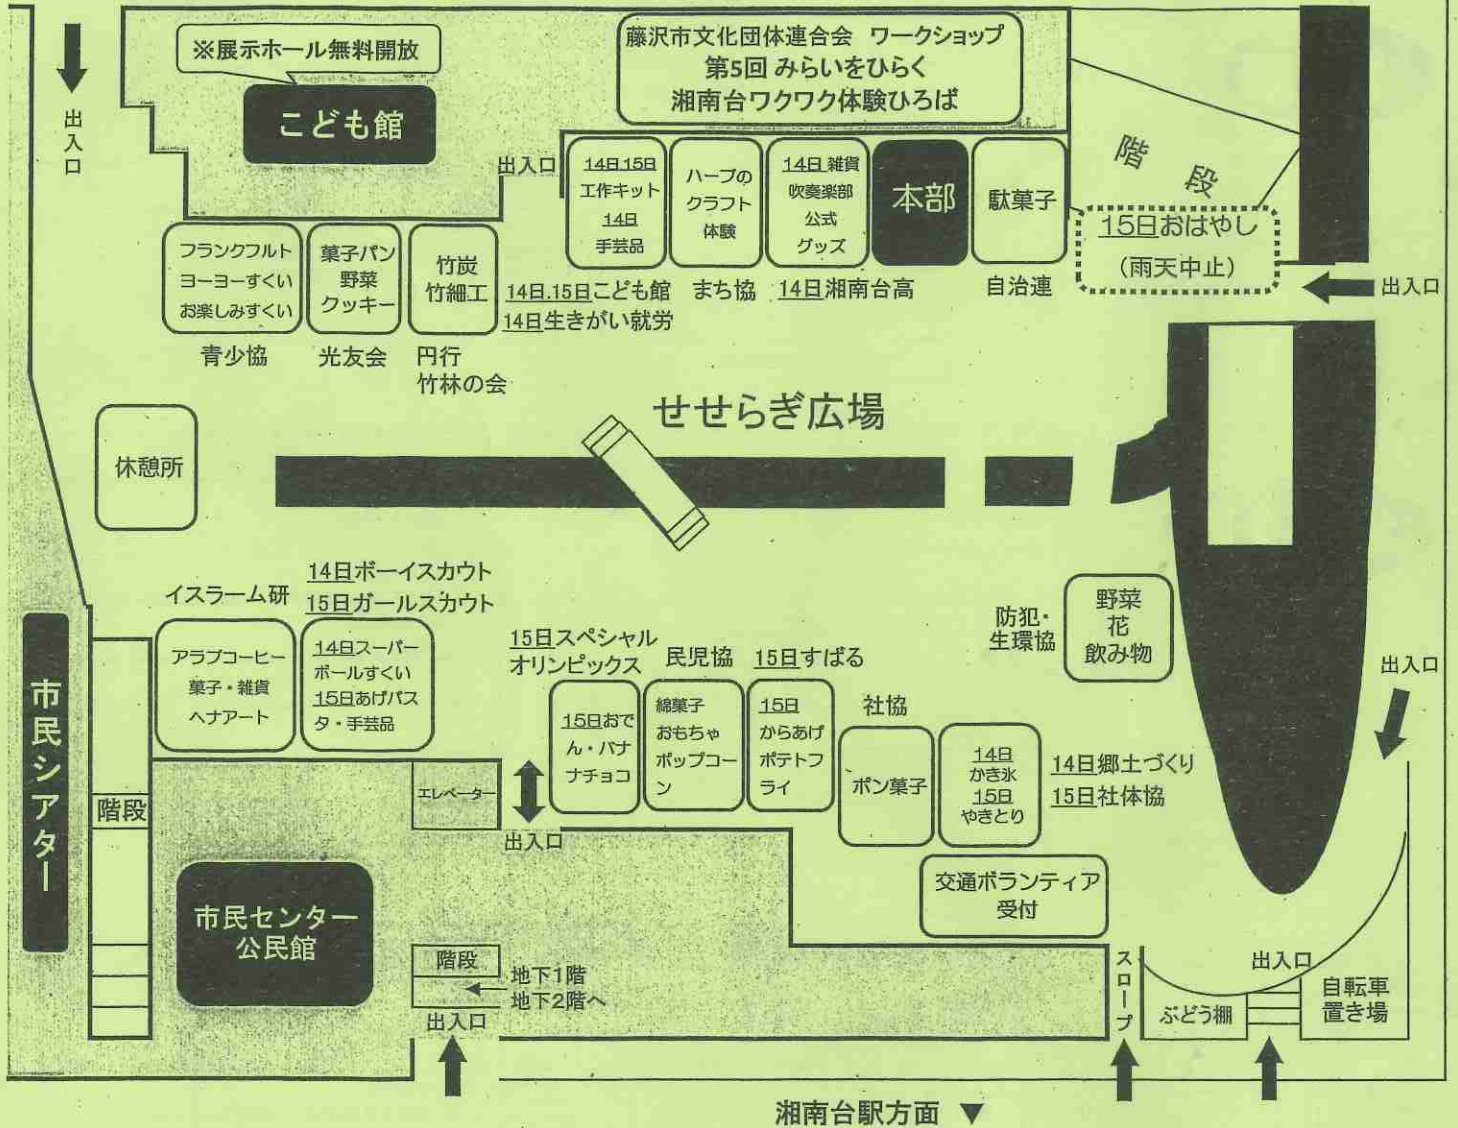

展示・活動紹介 イベント

10月14日(土)の販売時間
10時 ~ 16時

模 擬 店

10月15日(日)の販売時間
10時 ~ 15時

至:長後

国道467線

至:藤沢

お 願 い

- 車でのご来場はご遠慮ください。
- 臨時駐輪場をぶどう棚・大通り沿いに設置しますが、スペースが狭いため、自転車・バイクでのご来場はお控えください。
- 足元が悪いため、せせらぎ広場の川に入らないでください。けがをしないようご注意ください。
- 救護等が必要な場合は、本部または市民センター事務室の職員へご連絡ください。
- 保健所の指導により、食べ物のお持ち帰りはご遠慮ください。
- 模擬店で購入されたプラスチック容器等は、購入場所のごみ箱に入れてください。
- 都合により、催し物の内容を変更する場合がありますので、あらかじめご了承ください。
- 敷地内、全面禁煙です。