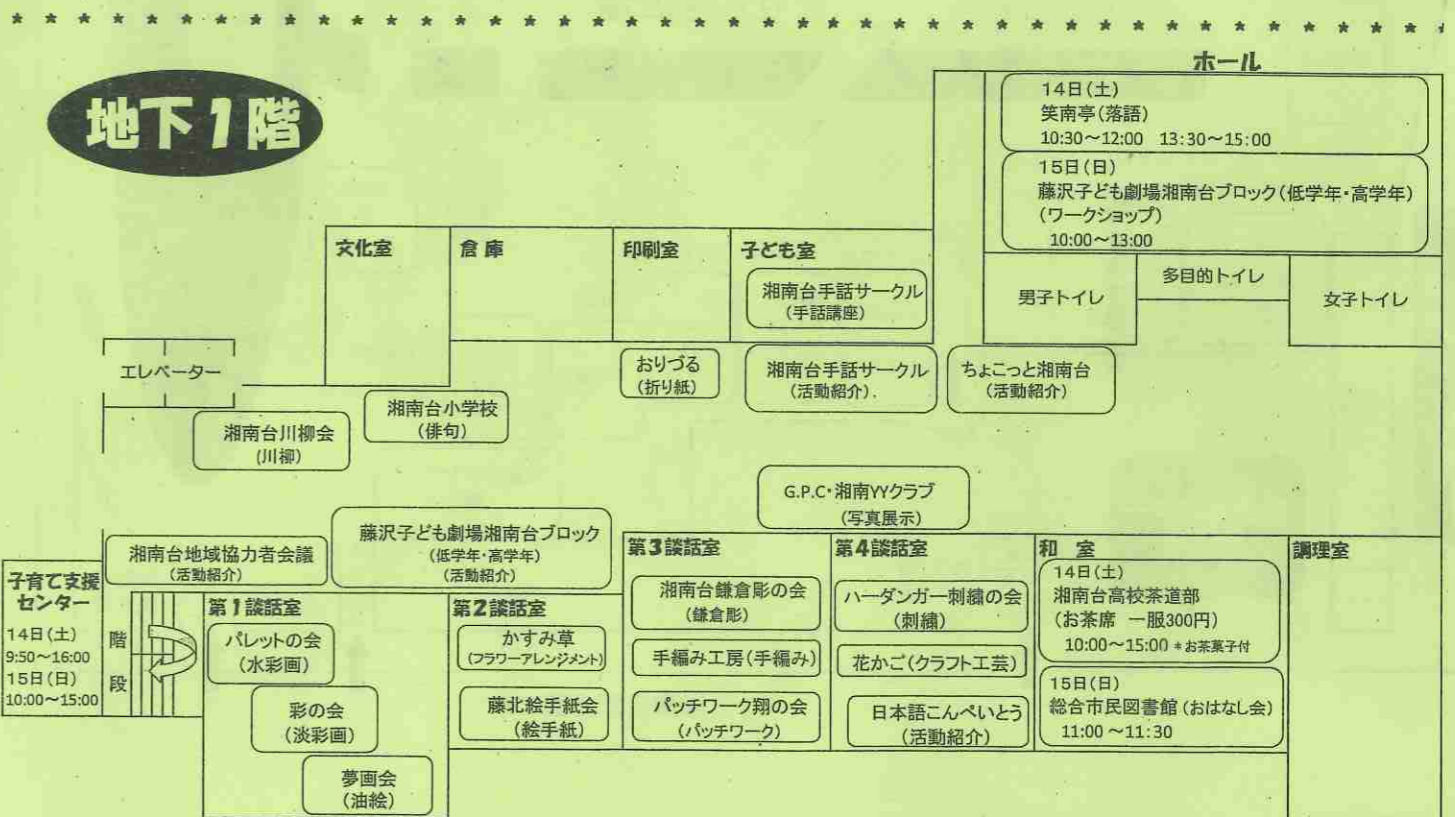

イベントプログラム

10月14日(土)

時間	せせらぎ広場 (屋外)	市民シアター		湘南台公民館 (地下1階)
		団体名	発表内容	
9:50		9:50~	オープニング	【和室】 ◆10:00~15:00 お茶席(一服300円) *お茶菓子付き 湘南台高校茶道部
10:00	模擬店開店	湘南台老人クラブ連合会~湘南台音頭 湘南台小学校鼓笛隊 湘南台中学校吹奏楽部		
11:00	10時に模擬店が開店します おたのしみに! 模擬店については裏面をご覧ください		シアター発表 1日目	【ホール】 ◆10:30~12:00 笑南亭(落語)
12:00		11:20 オカリナサークル テラ 11:40 プルメリア 12:00 琉球國祭り太鼓 12:20 ~ 休憩 ~	オカリナの演奏 歌とウクレレ演奏 エイサーの演奏	
13:00		13:00 マハロサウンズ 13:20 クリハモゴスペルサークル 13:40 昭和歌謡会 14:00 響きサークル 14:20 フルートアンサンブル ソラーレ 14:40 ファンキッズ湘南台 15:00 湘南クラシックギターラ 15:20 湘南空手道クラブ湘南台 15:40 湘南台高校吹奏楽部WhiteShooting-Stars	軽音楽バンド演奏 ゴスペル 昭和の懐メロ歌唱 民謡・津軽三味線合奏 フルートアンサンブル演奏 ダンス クラシックギターの合奏 空手演武 吹奏楽	【ホール】 ◆13:30~15:00 笑南亭(落語)
14:00				
15:00				
16:00	まつり1日目終了			

10月15日(日)

時間	せせらぎ広場 (屋外)	市民シアター		湘南台公民館 (地下1階)
		団体名	発表内容	
10:00	模擬店開店		シアター発表 2日目	【ホール】 ◆10:00~13:00 藤沢子ども劇場湘南台ブロック (低学年・高学年) (ワークショップ)
11:00	11:00~14:00 まつりばやし 七ツ木神社高倉囃子太鼓連	10:00 湘南おひさま楽団 10:20 ハナレイ・レイナニ 10:40 湘南台大正琴サークル 11:00 湘南台ハーモニックレインボー 11:20 プリマベアラ 11:40 湘南台友舞会 12:00 K's com 湘南太極拳 12:20 ~ 休憩 ~ 12:40 ホアロハ湘南 13:00 女声合唱団 ピアニッシモ 13:20 スペシャルオリンピックス湘南台バドミントン部 13:40 ocean brass 14:00 女声コーラス 向日葵 14:20 湘南混声・ヴォイスアンサンブル「グリーン」 14:40 湘南台吹奏楽愛好会	吹奏楽 フラダンス 大正琴演奏 ハーモニカ合奏 メキシコ民族舞踊 新舞踊 太極拳 ジャズからハワイアンの名曲と フアの共演 コーラス ダンス 吹奏楽 女声コーラス 混声コーラス 吹奏楽	
12:00	今田精神社囃子保存会 (雨天中止)			【和室】 ◆11:00~11:30 おはなし会 (絵本の読み聞かせ等) 総合市民図書館
13:00				
14:00				
15:00	まつり2日目終了			

展示・活動紹介 イベント