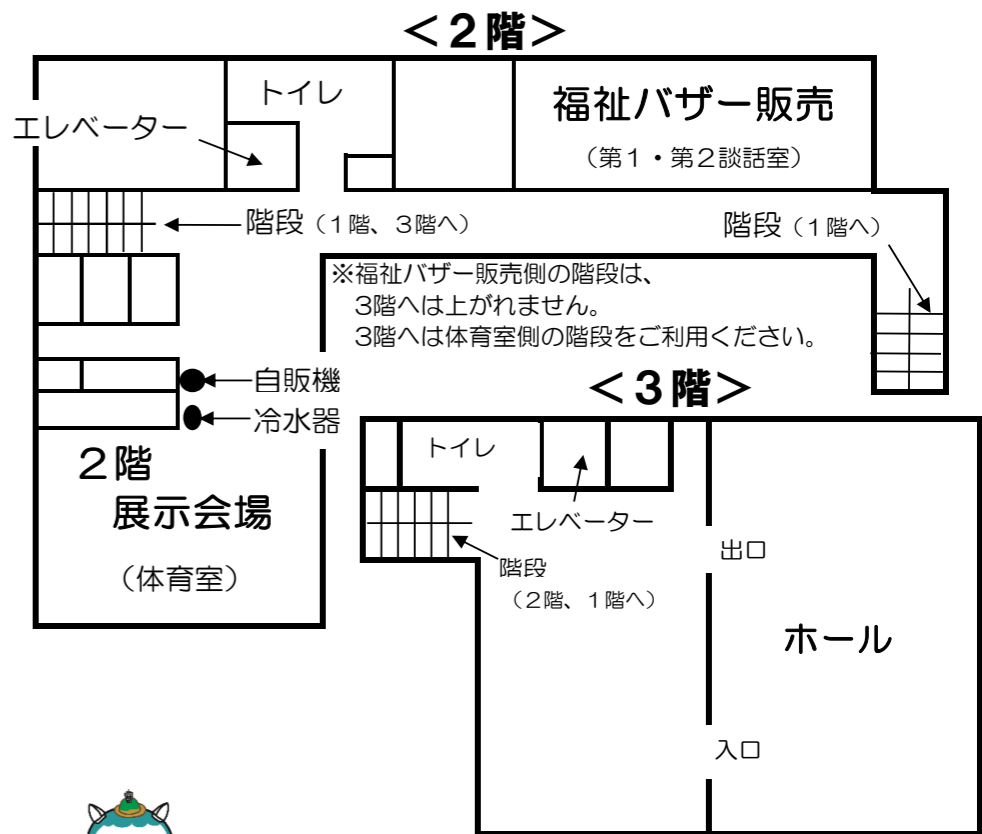

限定イベント③

自転車街頭点検
自転車のプロがあなたの自転車を点検します!
日時: 10月28日 10:00~12:00 13:00~15:00
会場: 臨時駐輪場(高砂小学校校庭) 出店: 辻堂地区交通安全対策協議会