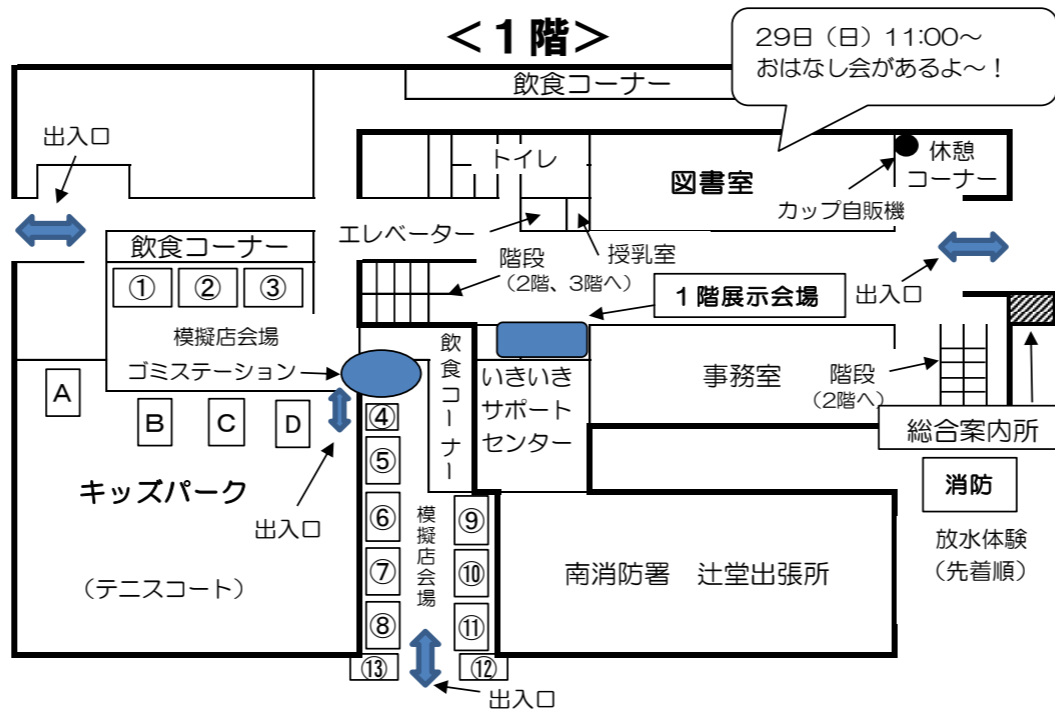

テニスコート		キッズパーク	
No	出店日	出店者	出店内容
A	28日(午前のみ) 29日(午前のみ)	昔あそび 湘洋中学校科学部	割りばし鉄砲作り 科学実験
B	28,29日	藤沢市せっけん推進協議会	こねこねせっけん
C	28日 29日(午前のみ)	折り紙サークル	折り紙つり ワークショップ
D	28,29日	辻堂囲碁同好会	囲碁・将棋体験

限定イベント①

【各日限定60人】放水体験 ※先着順
消防隊員と一緒に放水体験をしよう! ※対象:小学生のみ
日時: 10月28日,29日 10:00~12:00 13:00~15:00
両日とも 10:00~12:00 30人 整理券配付 9:45~
13:00~15:00 30人 整理券配付 12:45~
※整理券配付場所 総合案内所向い側
会場: 南消防署辻堂出張所ブース 協力: 南消防署辻堂出張所

1階展示会場・図書室		2階体育室		作品展示・団体活動報告	
会場	展示団体・サークル	ブース内容			
1階 展示 会場	西南部障がい者地域相談支援センターつむぎ 辻堂東いきいきサポートセンター 辻堂西いきいきサポートセンター	障がい者スポーツの紹介と展示			
1階 図書室	29日 11:00 ~11:30 辻堂ポケット (おはなし会)	ちゅうちゅうたこかいな(絵本) ごきげんのわるいコックさん(紙芝居) ちびゴリラのちびちび(大型絵本) 他			
2階 体育室	縫の会	パッチワーク作品の展示・販売			
	湘南海浜植物育成会	活動紹介の展示・苗と種の販売			
	折り紙サークル	折り紙作品の展示			
	潮風	子どもの書道作品の展示・体験コーナー			
	辻堂楽書会	書道作品の展示			
	辻堂写真クラブ	写真の展示			
	辻堂文化九条の会	資料および作品の展示・販売			
	辻堂わんぱくサークル・クレヨンサークル	子どもの油彩、水彩画作品の展示			
	シーサイド写真クラブ	写真の展示			
	絵手紙イルカの会	絵手紙作品の展示			
	なないろの会	油絵および水彩画の展示			
	湘南水彩サークル	水彩画の展示			
	着付けむらさき会	着物と帯の展示			
たかすな保育園	園紹介および作品の展示				
医療法人長谷川会湘南ホスピタル	健康測定・体験コーナー				
辻堂まちづくり会議	活動紹介の展示				
辻堂地区生活環境協議会	ごみ分別クイズ				
辻堂地区防災協議会	防災クイズ 他				

限定イベント②

津波避難ビル見学ツアー
津波避難ビルである辻堂公民館の、普段入れない屋上へ登ろう!
日時: 10月28日,29日 13:00~13:30 14:00~14:30
集合場所: 総合案内所向い側スロープ前 協力: 辻堂地区防災協議会

3階ホール		ホール発表		今年度は発表サークルごとに 全観客入替制にします。
10月28日(土)				
発表時間	発表サークル	発表内容		
10:45~	手話サークルともしび	手話パフォーマンス		
11:15~	浜見コーラス	女声コーラス		
11:45~	休憩			
12:30~	ウクレレ倶楽部レファ・ウクレレ	ウクレレ演奏		
13:00~	ブルーウェーブ湘南	ハーモニカ演奏		
13:30~	辻堂民踊サークルさくら貝	民踊		
14:00~	レイビヴァビヴァ/レイビヴァビヴァキッズ	フラダンス		
14:30~	モアナ/ハイビスカス/ナニマウ/ルアナ	フラダンス		
10月29日(日)				
発表時間	発表サークル	発表内容		
10:30~	リトルフェアリー	子どものバレエ		
11:00~	リトルファンキッズ東海岸 ファンキッズ東海岸/ファンキッズ西海岸	子どものヒップホップダンス		
11:30~	辻堂太極拳クラブ	太極拳の演武		
12:00~	休憩			
13:00~	湘南ソレイユ	マンドリンとギターの演奏		
13:30~	スマイリーぷらす	子どもの新体操		
14:00~	POPPLIES	子どものチアダンス		
14:30~	E.C kid's dance	子どものダンスパフォーマンス