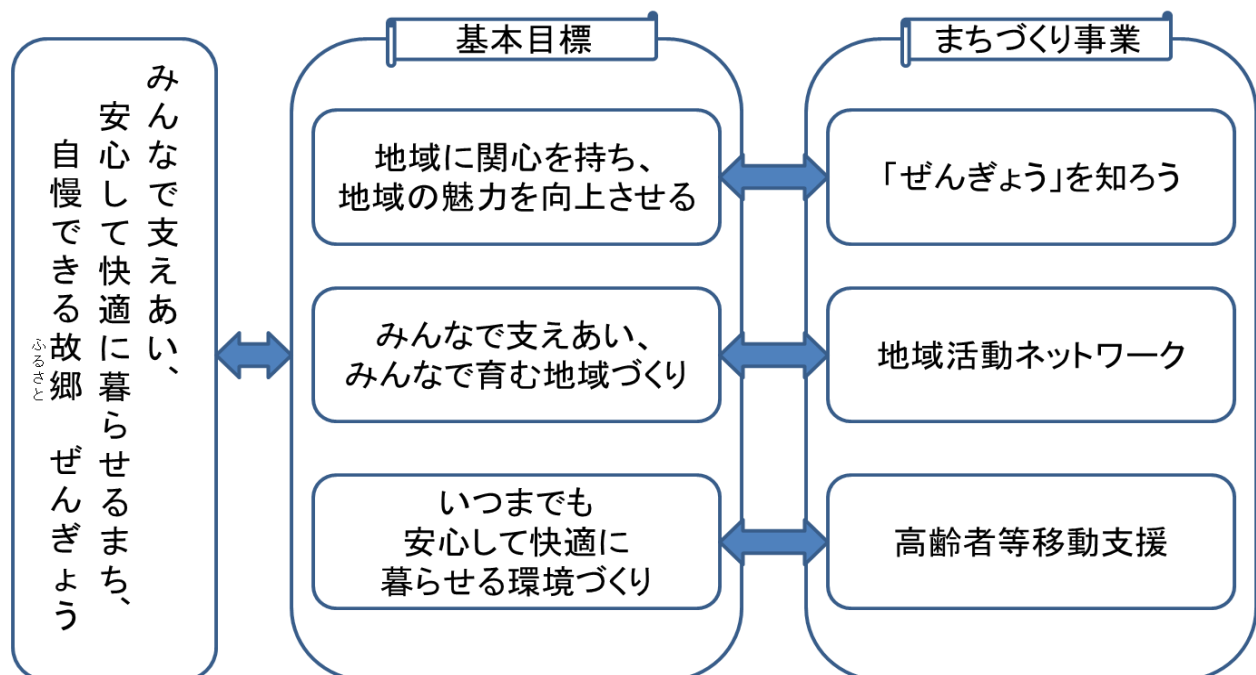

善行地区郷土づくり推進会議

ニュース No.6

2015年8月10日

『みんなが元気で、誰にも優しい 坂のまち』
を目指して！

基本方針

まちづくりテーマ

みんなが元気で、誰にも優しい 坂のまち

善行地区郷土づくり推進会議は、『みんなが元気で、誰にも優しい 坂のまち』をまちづくりテーマに、「みんなで支えあい、安心して快適に暮らせるまち、自慢できる故郷（ふるさと）ぜんぎょう」を実現するため、3つの「基本目標」と「まちづくり事業」に取り組んでいます。

ご一緒に、善行の「今」を考え、善行の「将来」を創りましょう！